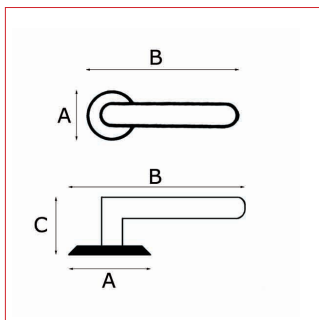

Modèle ULYSSE

Cadap®

Fiche technique - Cadap®

Type Décoration de la porte

Gamme Moderne

Référence produit

Poignées **005247/17V**

Paires de rosaces :

Fonction clé L **ECLR50/17V**

Fonction cylindre **ECYR50/17V**

Fonction WC sans voyant **ECDR50/17V**

Fonction WC voyant **ECDRI5017V**

Dimensions et/ou épaisseurs (mm)

Poignées

A Diamètre : 50

B Largeur : 120

C Hauteur : 63

Rosaces

A Diamètre : 50

B Hauteur : 8

C Hauteur : 33

D Hauteur : 16

Matière

Aluminium

Description

Poignées sur rosaces Ulysse en Aluminium et finition Perlé.

Fixation : Vis filet bois avec carré de 7 mm taillé fraisé.

Paire de rosaces

Fixation : Vis filet bois.

Finition

Perlé

Contact Cadap® : Tél. : 01 64 51 37 80 - Fax : 01 70 73 45 85 - Email : commercial.cadap@wanadoo.fr