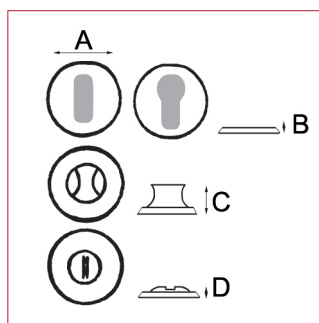

Fonction clé L **ECLR50/17V**

Fonction cylindre **ECYR50/17V**

Fonction WC sans voyant **ECDR50/17V**

Fonction WC voyant **ECDRI5017V**

Dimensions et/ou épaisseurs (mm)

Poignées

A Diamètre : 50

B Largeur : 120

C Hauteur : 63

Rosaces

A Diamètre : 50

B Hauteur : 8

C Hauteur : 33

D Hauteur : 16

Matière

Aluminium

Description

Poignées sur rosaces Ulysse en Aluminium et finition Perlé.

Fixation : Vis filet bois avec carré de 7 mm taillé fraisé.

Paire de rosaces

Fixation : Vis filet bois.

Finition

Perlé

Contact Cadap® : Tél. : 01 64 51 37 80 - Fax : 01 70 73 45 85 - Email : commercial.cadap@wanadoo.fr