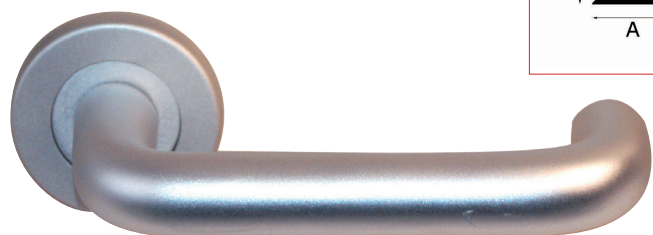

Modèle ULYSSE

Cadap®

Fiche technique - Cadap®

Type Décoration de la porte

Gamme Moderne

Référence produit

Poignées **005247/17V**

Paires de rosaces :

Fonction clé L **ECLR50/17V**

Fonction cylindre **ECYR50/17V**

Fonction WC sans voyant **ECDR50/17V**

Fonction WC voyant **ECDRI5017V**

Dimensions et/ou épaisseurs (mm)

Poignées

A Diamètre : 50

B Largeur : 120

C Hauteur : 63

Rosaces

A Diamètre : 50

B Hauteur : 8

C Hauteur : 33

D Hauteur : 16

Matière

Aluminium

Description

Poignées sur rosaces Ulysse en Aluminium et finition Perlé.

Fixation : Vis filet bois avec carré de 7 mm taillé fraisé.

Paire de rosaces

Fixation : Vis filet bois.

Finition

Perlé

Contact Cadap® : Tél. : 01 64 51 37 80 - Fax : 01 70 73 45 85 - Email : commercial.cadap@wanadoo.fr