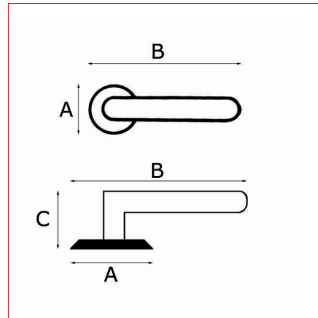

Modèle CHAVELLE

Cadap®

Fiche technique - Cadap®

Type Décoration de la porte

Gamme Moderne

Référence produit

Poignées **009002/72B**

Paire de rosaces :

Fonction clé L **ECLR97/72S**

Fonction cylindre **ECYR97/72S**

Fonction WC sans voyant **ECDR97/72S**

Dimensions et/ou épaisseurs (mm)

Poignées

A Diamètre : 54

B Largeur : 116

C Hauteur : 51

Rosaces

A Diamètre : 54

B Hauteur : 4

Matière

Inox

Finition

Inox

Description

Poignées sur rosaces Chavelle en Inox et finition Inox.

Fixation : Vis reliure d'entraxe 38 mm ou vis filet bois.

Poignées avec vis pointeau pour serrage sur carré de 7 mm taillé.

Ressort de rappel.

Paire de rosaces