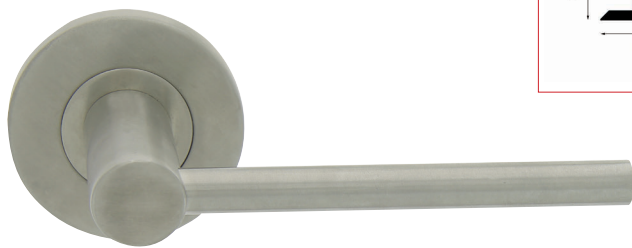

Modèle CHAVELLE

Cadap®

Fiche technique - Cadap®

Type Décoration de la porte

Gamme Moderne

Référence produit

Poignées **009002/72B**

Paire de rosaces :

Fonction clé L **ECLR97/72S**

Fonction cylindre **ECYR97/72S**

Fonction WC sans voyant **ECDR97/72S**

Dimensions et/ou épaisseurs (mm)

Poignées

A Diamètre : 54

B Largeur : 116

C Hauteur : 51

Rosaces

A Diamètre : 54

B Hauteur : 4

Matière

Inox

Finition

Inox

Description

Poignées sur rosaces Chavelle en Inox et finition Inox.

Fixation : Vis reliure d'entraxe 38 mm ou vis filet bois.

Poignées avec vis pointeau pour serrage sur carré de 7 mm taillé.

Ressort de rappel.

Paire de rosaces