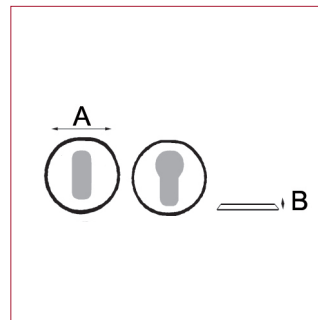

Modèle CHAVELLE

Cadap®

Fiche technique - Cadap®

Type Décoration de la porte

Gamme Moderne

Référence produit

Poignées **009002/72B**

Paire de rosaces :

Fonction clé L **ECLR97/72S**

Fonction cylindre **ECYR97/72S**

Fonction WC sans voyant **ECDR97/72S**

Dimensions et/ou épaisseurs (mm)

Poignées

A Diamètre : 54

B Largeur : 116

C Hauteur : 51

Rosaces

A Diamètre : 54

B Hauteur : 4

Matière

Inox

Finition

Inox

Description

Poignées sur rosaces Chavelle en Inox et finition Inox.

Fixation : Vis reliure d'entraxe 38 mm ou vis filet bois.

Poignées avec vis pointeau pour serrage sur carré de 7 mm taillé.

Ressort de rappel.

Paire de rosaces