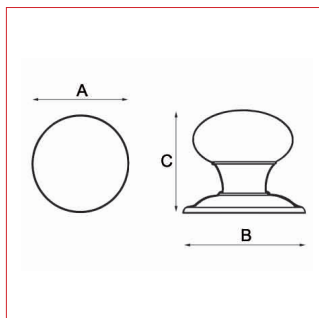

# Cadap®

Fiche technique - Cadap®

Type Décoration de la porte

Gamme Extérieur

Références produits

Bouton

186/72B

Dimensions et/ou épaisseurs (mm)

**A** Longueur : 65

**B** Base : 54

**B** Hauteur : 77

Matière et finition

Inox

Ø65