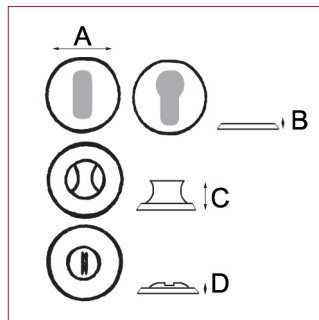

Fiche technique - Cadap®

Type Décoration de la porte

Gamme Moderne

Référence produit

Poignées **001692/419B**

Paires de rosaces :

Fonction clé L **ECLR78/19S**

Fonction cylindre **ECYR78/19S**

Fonction WC sans voyant **ECDR78/19S**

Dimensions et/ou épaisseurs (mm)

**Poignées**

**A** Diamètre : 50

**B** Largeur : 130

**C** Hauteur : 55

**Rosaces**

**A** Diamètre : 49

**B** Hauteur : 8

**C** Hauteur : 32

**D** Hauteur : 13

## Description

Poignées sur rosaces Oper en Aluminium/Acier et finition Nickel Mat/Brillant.

Fixation : Vis reliure d'entraxe 38 mm ou vis filet bois. Poignées avec vis pointeau pour serrage sur carré de 7 mm. Ressort de rappel