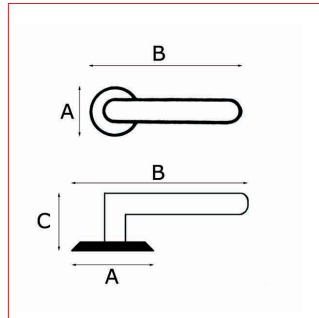

Fiche technique - Cadap®

Type Décoration de la porte

Gamme Moderne

Référence produit

Poignées **001692/419B**

Paires de rosaces :

Fonction clé L **ECLR78/19S**

Fonction cylindre **ECYR78/19S**

Fonction WC sans voyant **ECDR78/19S**

Dimensions et/ou épaisseurs (mm)

**Poignées**

**A** Diamètre : 50

**B** Largeur : 130

**C** Hauteur : 55

**Rosaces**

**A** Diamètre : 49

## Description

Poignées sur rosaces Oper en Aluminium/Acier et finition Nickel Mat/Brillant.

Fixation : Vis reliure d'entraxe 38 mm ou vis filet bois. Poignées avec vis pointeau pour serrage sur carré de 7 mm. Ressort de rappel

## Paire de rosaces

Fixation : Vis filet bois et vis reliure d'entraxe 38 mm.

**Matière poignées**

Aluminium/Acier

**Matière rosaces**

Acier

**Finition poignées**

Nickel Mat/Brillant