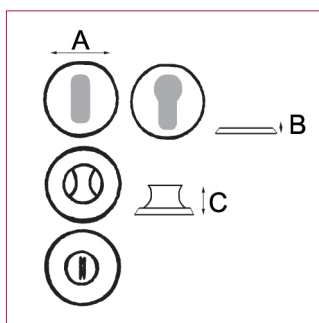

Modèle MEUDON

Cadap®

Objet de la fiche Quincaillerie de porte

Type Poignée sur rosaces

Gamme Moderne

Références produit

Fonction bec de cane **001817/101B**

▮ Fonction clé L **ECLR59/101S**

▮ Fonction cylindre **ECYR59/101S**

● Fonction WC sans voyant **ECDR59/101S**

Dimensions et/ou épaisseurs (mm)

Poignées

A Diamètre : 5

B Largeur : 130

C Hauteur : 60

Rosaces

A Diamètre : 50

B Hauteur : 8

C Hauteur : 33

Matière poignées

Aluminium / Acier

Matière rosaces

Aluminium

Finition

Noir Mat

Description

Poignées sur rosaces Meudon en Aluminium/Acier avec finition Noir mat.

Fixation : Vis reliure d'entraxe 38 mm et vis filet bois. Poignées avec vis pointeau pour serrage sur carré de 7 mm. Ressort de rappel