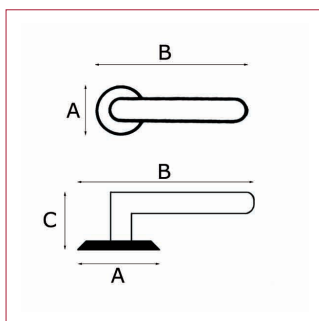

Modèle MEUDON

Cadap®

Objet de la fiche Quincaillerie de porte

Type Poignée sur rosaces

Gamme Moderne

Références produit

Fonction bec de cane **001817/101B**

▮ Fonction clé L **ECLR59/101S**

▮ Fonction cylindre **ECYR59/101S**

● Fonction WC sans voyant **ECDR59/101S**

Dimensions et/ou épaisseurs (mm)

Poignées

A Diamètre : 5

B Largeur : 130

C Hauteur : 60

Rosaces

A Diamètre : 50

B Hauteur : 8

C Hauteur : 33

Matière poignées

Aluminium / Acier

Matière rosaces

Aluminium

Finition

Noir Mat

Description

Poignées sur rosaces Meudon en Aluminium/Acier avec finition Noir mat.

Fixation : Vis reliure d'entraxe 38 mm et vis filet bois. Poignées avec vis pointeau pour serrage sur carré de 7 mm. Ressort de rappel