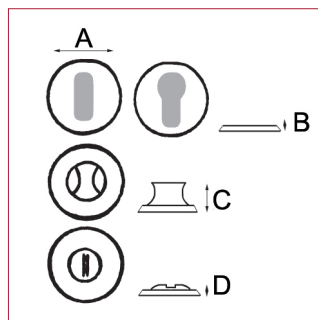

# Cadap®

Fiche technique - Cadap®

Type Décoration de la porte

Gamme Rustique

Référence produit

Poignées **001827/5B**

Paire de rosaces :

Fonction clé L **ECLR78/5S**

Fonction cylindre **ECYR78/5S**

Fonction WC sans voyant **ECDR78/5S**

Dimensions et/ou épaisseurs (mm)

Poignées

**A** Diamètre : 50

**B** Largeur : 139

**C** Hauteur : 70

Rosaces

**A** Diamètre : 49

**B** Hauteur : 8

**C** Hauteur : 32

**D** Hauteur : 13

Matière poignées

Aluminium/Acier

Matière rosaces

Acier

## Description

Poignées sur rosaces Mauriac en Aluminium/Acier et finition Patiné.

Fixation : Vis reliure d'entraxe 38 mm ou vis filet bois. Poignées avec vis pointeau pour serrage sur carré de 7 mm taillé. Ressort de rappel.