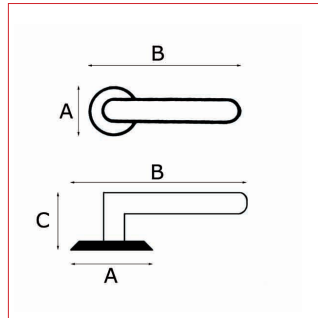

# Cadap®

Fiche technique - Cadap®

Type Décoration de la porte

Gamme Rustique

Référence produit

Poignées **001827/5B**

Paire de rosaces :

Fonction clé L **ECLR78/5S**

Fonction cylindre **ECYR78/5S**

Fonction WC sans voyant **ECDR78/5S**

Dimensions et/ou épaisseurs (mm)

Poignées

**A** Diamètre : 50

**B** Largeur : 139

**C** Hauteur : 70

Rosaces

**A** Diamètre : 49

**B** Hauteur : 8

**C** Hauteur : 32

**D** Hauteur : 13

Matière poignées

Aluminium/Acier

Matière rosaces

Acier

## Description

Poignées sur rosaces Mauriac en Aluminium/Acier et finition Patiné.

Fixation : Vis reliure d'entraxe 38 mm ou vis filet bois. Poignées avec vis pointeau pour serrage sur carré de 7 mm taillé. Ressort de rappel.