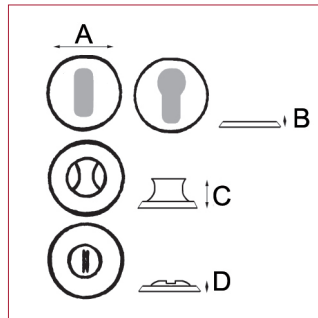

Modèle LAFAYETTE

Cadap®

Fiche technique - Cadap®

Type Décoration de la porte

Gamme Inox

Référence produit

Poignées	004074/721
Paire de rosaces :	
Fonction clé L	ECLR29/72S
Fonction cylindre	ECYR29/72S
Fonction WC sans voyant	ECDR29P72S
Fonction WC avec voyant	ECDR29/72S

Dimensions et/ou épaisseurs (mm)

Poignées	Rosaces
A Diamètre : 50	A Diamètre : 50
B Largeur : 146	B Hauteur : 8
C Hauteur : 63	C Hauteur : 27
	D Hauteur : 9

Matière poignées et rosaces

Inox

Description

Poignées sur rosaces Lafayette en Inox et finition Inox.

Fixation : Vis filet bois fournies et vis reliure d'entraxe 38 mm. Poignée avec vis pointeau pour serrage sur carré Heso 7 mm. Contre rosaces métal, clipsage de la rosace avec « O ring ». Ressort de rappel.

Paire de rosaces

Fixation : Vis filet bois et vis reliure d'entraxe 38 mm. Contre rosaces métal avec clipsage de la rosace avec «O ring».

Finition poignées et rosaces

Inox

Contact Cadap® : Tél. : 01 64 51 37 80 - Fax : 01 70 73 45 85 - Email : commercial.cadap@wanadoo.fr