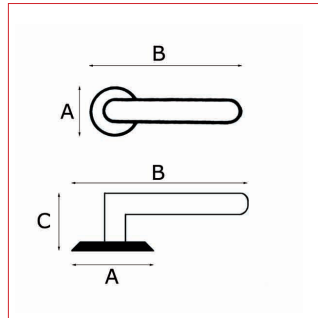

Modèle LAFAYETTE

Cadap®

Fiche technique - Cadap®

Type Décoration de la porte

Gamme Inox

Référence produit

Poignées	004074/721
Paire de rosaces :	
Fonction clé L	ECLR29/72S
Fonction cylindre	ECYR29/72S
Fonction WC sans voyant	ECDR29P72S
Fonction WC avec voyant	ECDR29/72S

Dimensions et/ou épaisseurs (mm)

Poignées	Rosaces
A Diamètre : 50	A Diamètre : 50
B Largeur : 146	B Hauteur : 8
C Hauteur : 63	C Hauteur : 27
	D Hauteur : 9

Matière poignées et rosaces

Inox

Description

Poignées sur rosaces Lafayette en Inox et finition Inox.

Fixation : Vis filet bois fournies et vis reliure d'entraxe 38 mm. Poignée avec vis pointeau pour serrage sur carré Heso 7 mm. Contre rosaces métal, clipsage de la rosace avec « O ring ». Ressort de rappel.

Paire de rosaces

Fixation : Vis filet bois et vis reliure d'entraxe 38 mm. Contre rosaces métal avec clipsage de la rosace avec «O ring».

Finition poignées et rosaces

Inox

Contact Cadap® : Tél. : 01 64 51 37 80 - Fax : 01 70 73 45 85 - Email : commercial.cadap@wanadoo.fr