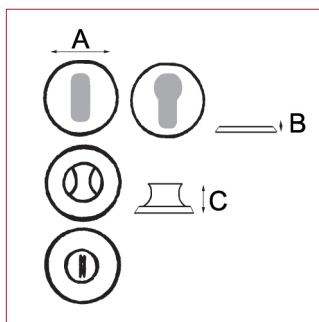

Fiche technique - Cadap®

Type Décoration de la porte

Gamme **Cadap**
design

Référence produit

Poignées **004917/4B**

Paire de rosaces :

Fonction clé L **ECLR64/4B**

Fonction cylindre **ECYR64/4B**

Fonction WC sans voyant **ECDR64/4B**

Dimensions et/ou épaisseurs (mm)

Poignées

A Diamètre : 51

B Largeur : 129

C Hauteur : 55

Rosaces

A Diamètre : 51

B Hauteur : 10

C Hauteur : 35

Matière poignées et rosaces

Zamak

Description

Poignées sur rosaces Sorbonne en Zamak et finition Chromé.

Fixation : Vis filet bois et vis reliure. Carré de 7 mm Heso avec vis pointeaux.