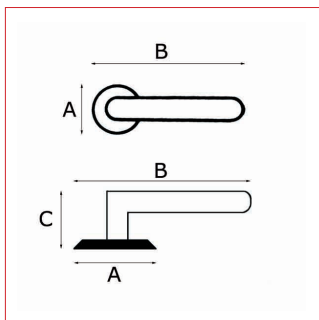

Fiche technique - Cadap®

Type Décoration de la porte

Gamme **Cadap**
design

Référence produit

Poignées **004917/4B**

Paire de rosaces :

Fonction clé L **ECLR64/4B**

Fonction cylindre **ECYR64/4B**

Fonction WC sans voyant **ECDR64/4B**

Dimensions et/ou épaisseurs (mm)

Poignées

A Diamètre : 51

B Largeur : 129

C Hauteur : 55

Rosaces

A Diamètre : 51

B Hauteur : 10

C Hauteur : 35

Matière poignées et rosaces

Zamak

Description

Poignées sur rosaces Sorbonne en Zamak et finition Chromé.

Fixation : Vis filet bois et vis reliure. Carré de 7 mm Heso avec vis pointeaux.

Contre rosace métal. Ressort de rappel.

Paire de rosaces

Fixation : Vis filet bois contre rosace en métal.

Finition poignées et rosaces

Chromé

Contact Cadap® : Tél. : 01 64 51 37 80 - Fax : 01 70 73 45 85 - Email : commercial.cadap@wanadoo.fr