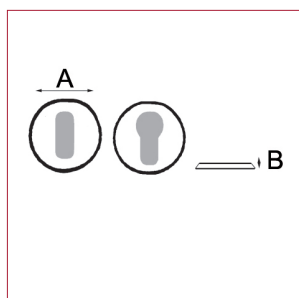

SEGUR sur rosace

005071/72B / CY5071/72B

Cadap®

CARACTÉRISTIQUES

Le design

- Modèle haut de gamme
- Forme à angle droit de 90° en forme de L se terminant par un embout droit
- Ligne sobre et moderne

L'esthétisme

- En Inox et finition Inox brossé

L'ergonomie

- Prise en main sécurisante et agréable

DIMENSIONS (MM)

- A : 50
- B : 152
- C : 70

- A : 51
- B : 10

PARTICULARITÉ

Ensemble livré avec poignées et rosaces démontées.

Paire de rosaces cylindre fournie pour la réf. CY5071/72B

RÉFÉRENCES

Poignées :

- **005071/72B**

Poignées + paire de rosaces cylindre :

- **CY5071/72B**

VISSERIE

Vis filet bois et vis reliure.
Carré de 7 mm Heso, vis
pointeaux, clé Allen.