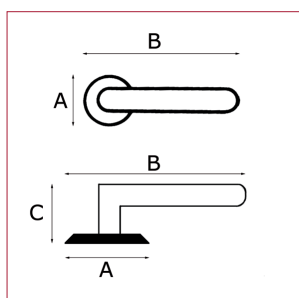

SEGUR sur rosace

005071/72B / CY5071/72B

Cadap®

CARACTÉRISTIQUES

Le design

- Modèle haut de gamme
- Forme à angle droit de 90° en forme de L se terminant par un embout droit
- Ligne sobre et moderne

L'esthétisme

- En Inox et finition Inox brossé

L'ergonomie

- Prise en main sécurisante et agréable

DIMENSIONS (MM)

- A : 50
- B : 152
- C : 70

- A : 51
- B : 10

PARTICULARITÉ

Ensemble livré avec poignées et rosaces démontées.

Paire de rosaces cylindre fournie pour la réf. CY5071/72B

RÉFÉRENCES

Poignées :

- **005071/72B**

Poignées + paire de rosaces cylindre :

- **CY5071/72B**

VISSERIE

Vis filet bois et vis reliure.
Carré de 7 mm Heso, vis
pointeaux, clé Allen.

+ Le PLUS produit

La vis pointeau vient perforer le carré.
La tenue de la fixation est donc beaucoup
plus fiable.