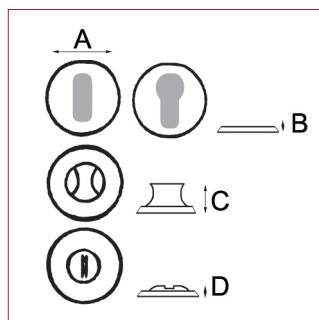

## Référence produit

Poignées **001837/42B**

Paires de rosaces :

Fonction clé L **ECLR78/42S**

Fonction cylindre **ECYR78/42S**

Fonction WC sans voyant **ECDR78/42S**

## Dimensions et/ou épaisseurs (mm)

### Poignées

**A** Diamètre : 50

**B** Largeur : 130

**C** Hauteur : 55

### Rosaces

**A** Diamètre : 49

**B** Hauteur : 8

**C** Hauteur : 32

**D** Hauteur : 13