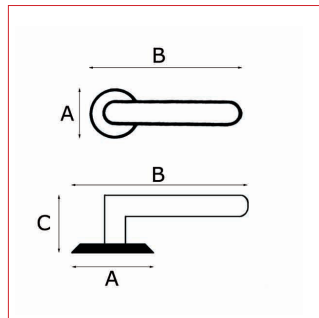

## Référence produit

Poignées **001837/42B**

Paires de rosaces :

Fonction clé L **ECLR78/42S**

Fonction cylindre **ECYR78/42S**

Fonction WC sans voyant **ECDR78/42S**

## Dimensions et/ou épaisseurs (mm)

### Poignées

**A** Diamètre : 50

**B** Largeur : 130

**C** Hauteur : 55

### Rosaces

**A** Diamètre : 49

**B** Hauteur : 8

**C** Hauteur : 32

**D** Hauteur : 13