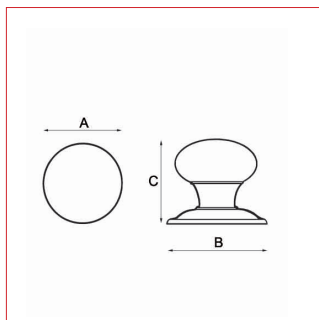

Modèle BOUTON ROND

Cadap®

Fiche technique - Cadap®

Type Décoration de la porte

Gamme Extérieure

Référence produit

Bouton

118/19V

Dimensions et/ou épaisseurs (mm)

A Diamètre : 71

B Platine diamètre : 86

C Hauteur : 77

Matière

Laiton

Description

Bouton rond en Laiton et finition Nickel Mat.