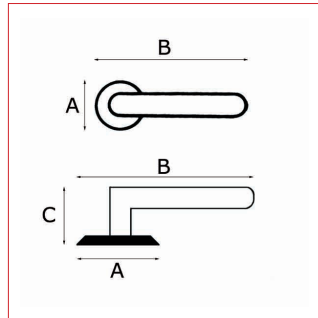

Modèle BAGNEUX

Cadap®

Fiche technique - Cadap®

Type Décoration de la porte

Gamme Moderne

Référence produit

Poignées **001757/19B**

Paire de rosaces :

Fonction clé L **ECLR78/19S**

Fonction cylindre **ECYR78/19S**

Fonction WC sans voyant **ECDR78/19S**

Dimensions et/ou épaisseurs (mm)

Poignées

A Diamètre : 63

B Largeur : 50

C Hauteur : 140

Rosaces

A Diamètre : 49

B Hauteur : 8

C Hauteur : 32

D Hauteur : 13

Matière poignées

Aluminium

Matière rosaces

Acier

Finition

Nickel Mat

Description

Poignées sur rosaces Bagneux en Alu/Acier et finition Nickel Mat.

Fixation : Vis reliure d'entraxe 38 mm et vis filet bois.

Poignées avec vis pointeau pour serrage sur carré de 7 mm. Ressort de rappel