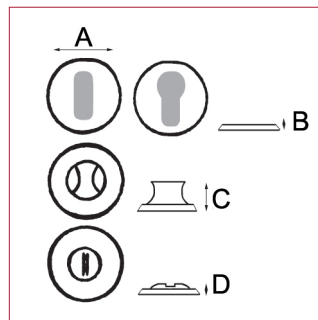

Modèle BAGNEUX

Cadap®

Fiche technique - Cadap®

Type Décoration de la porte

Gamme Moderne

Référence produit

Poignées **001757/19B**

Paire de rosaces :

Fonction clé L **ECLR78/19S**

Fonction cylindre **ECYR78/19S**

Fonction WC sans voyant **ECDR78/19S**

Dimensions et/ou épaisseurs (mm)

Poignées

A Diamètre : 63

B Largeur : 50

C Hauteur : 140

Rosaces

A Diamètre : 49

B Hauteur : 8

C Hauteur : 32

D Hauteur : 13

Matière poignées

Aluminium

Matière rosaces

Acier

Finition

Nickel Mat

Description

Poignées sur rosaces Bagneux en Alu/Acier et finition Nickel Mat.

Fixation : Vis reliure d'entraxe 38 mm et vis filet bois.

Poignées avec vis pointeau pour serrage sur carré de 7 mm. Ressort de rappel