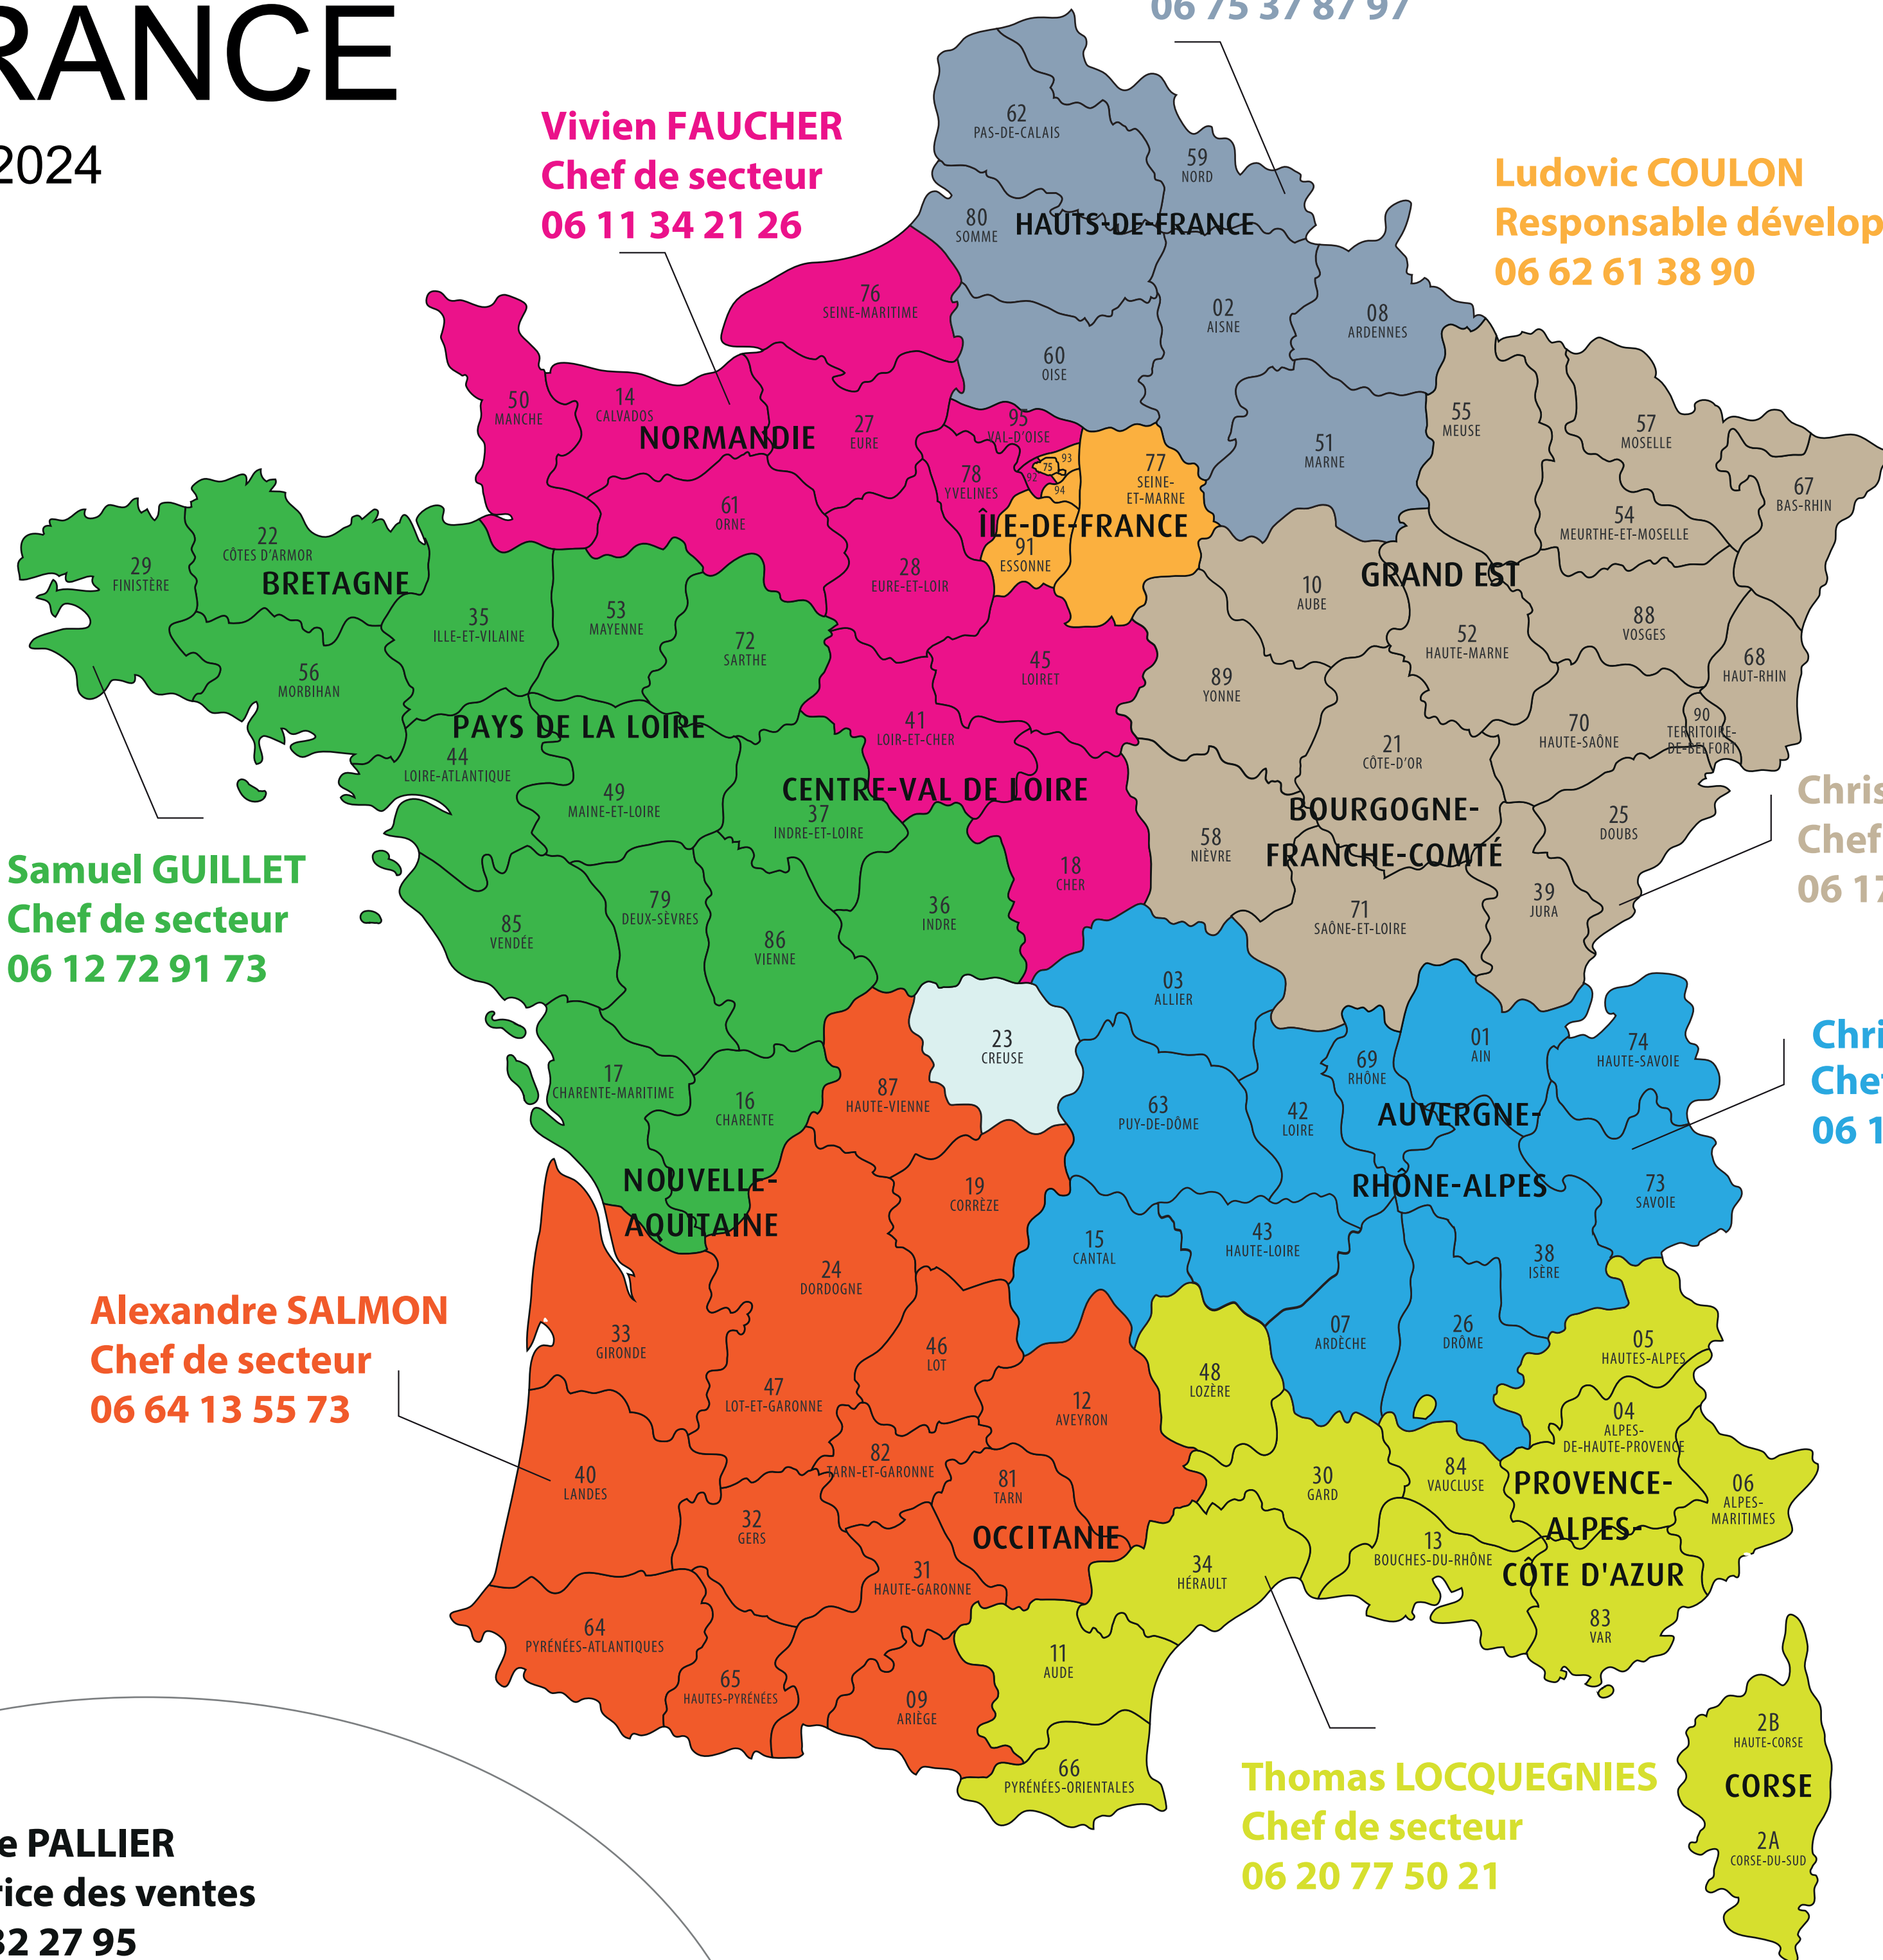

# CARTE FRANCE

GSB 2024

**Cédric GUERMONPREZ**  
Chef de secteur  
06 75 37 87 97

**Vivien FAUCHER**  
Chef de secteur  
06 11 34 21 26

**Ludovic COULON**  
Responsable développement IDF  
06 62 61 38 90

**Samuel GUILLET**  
Chef de secteur  
06 12 72 91 73