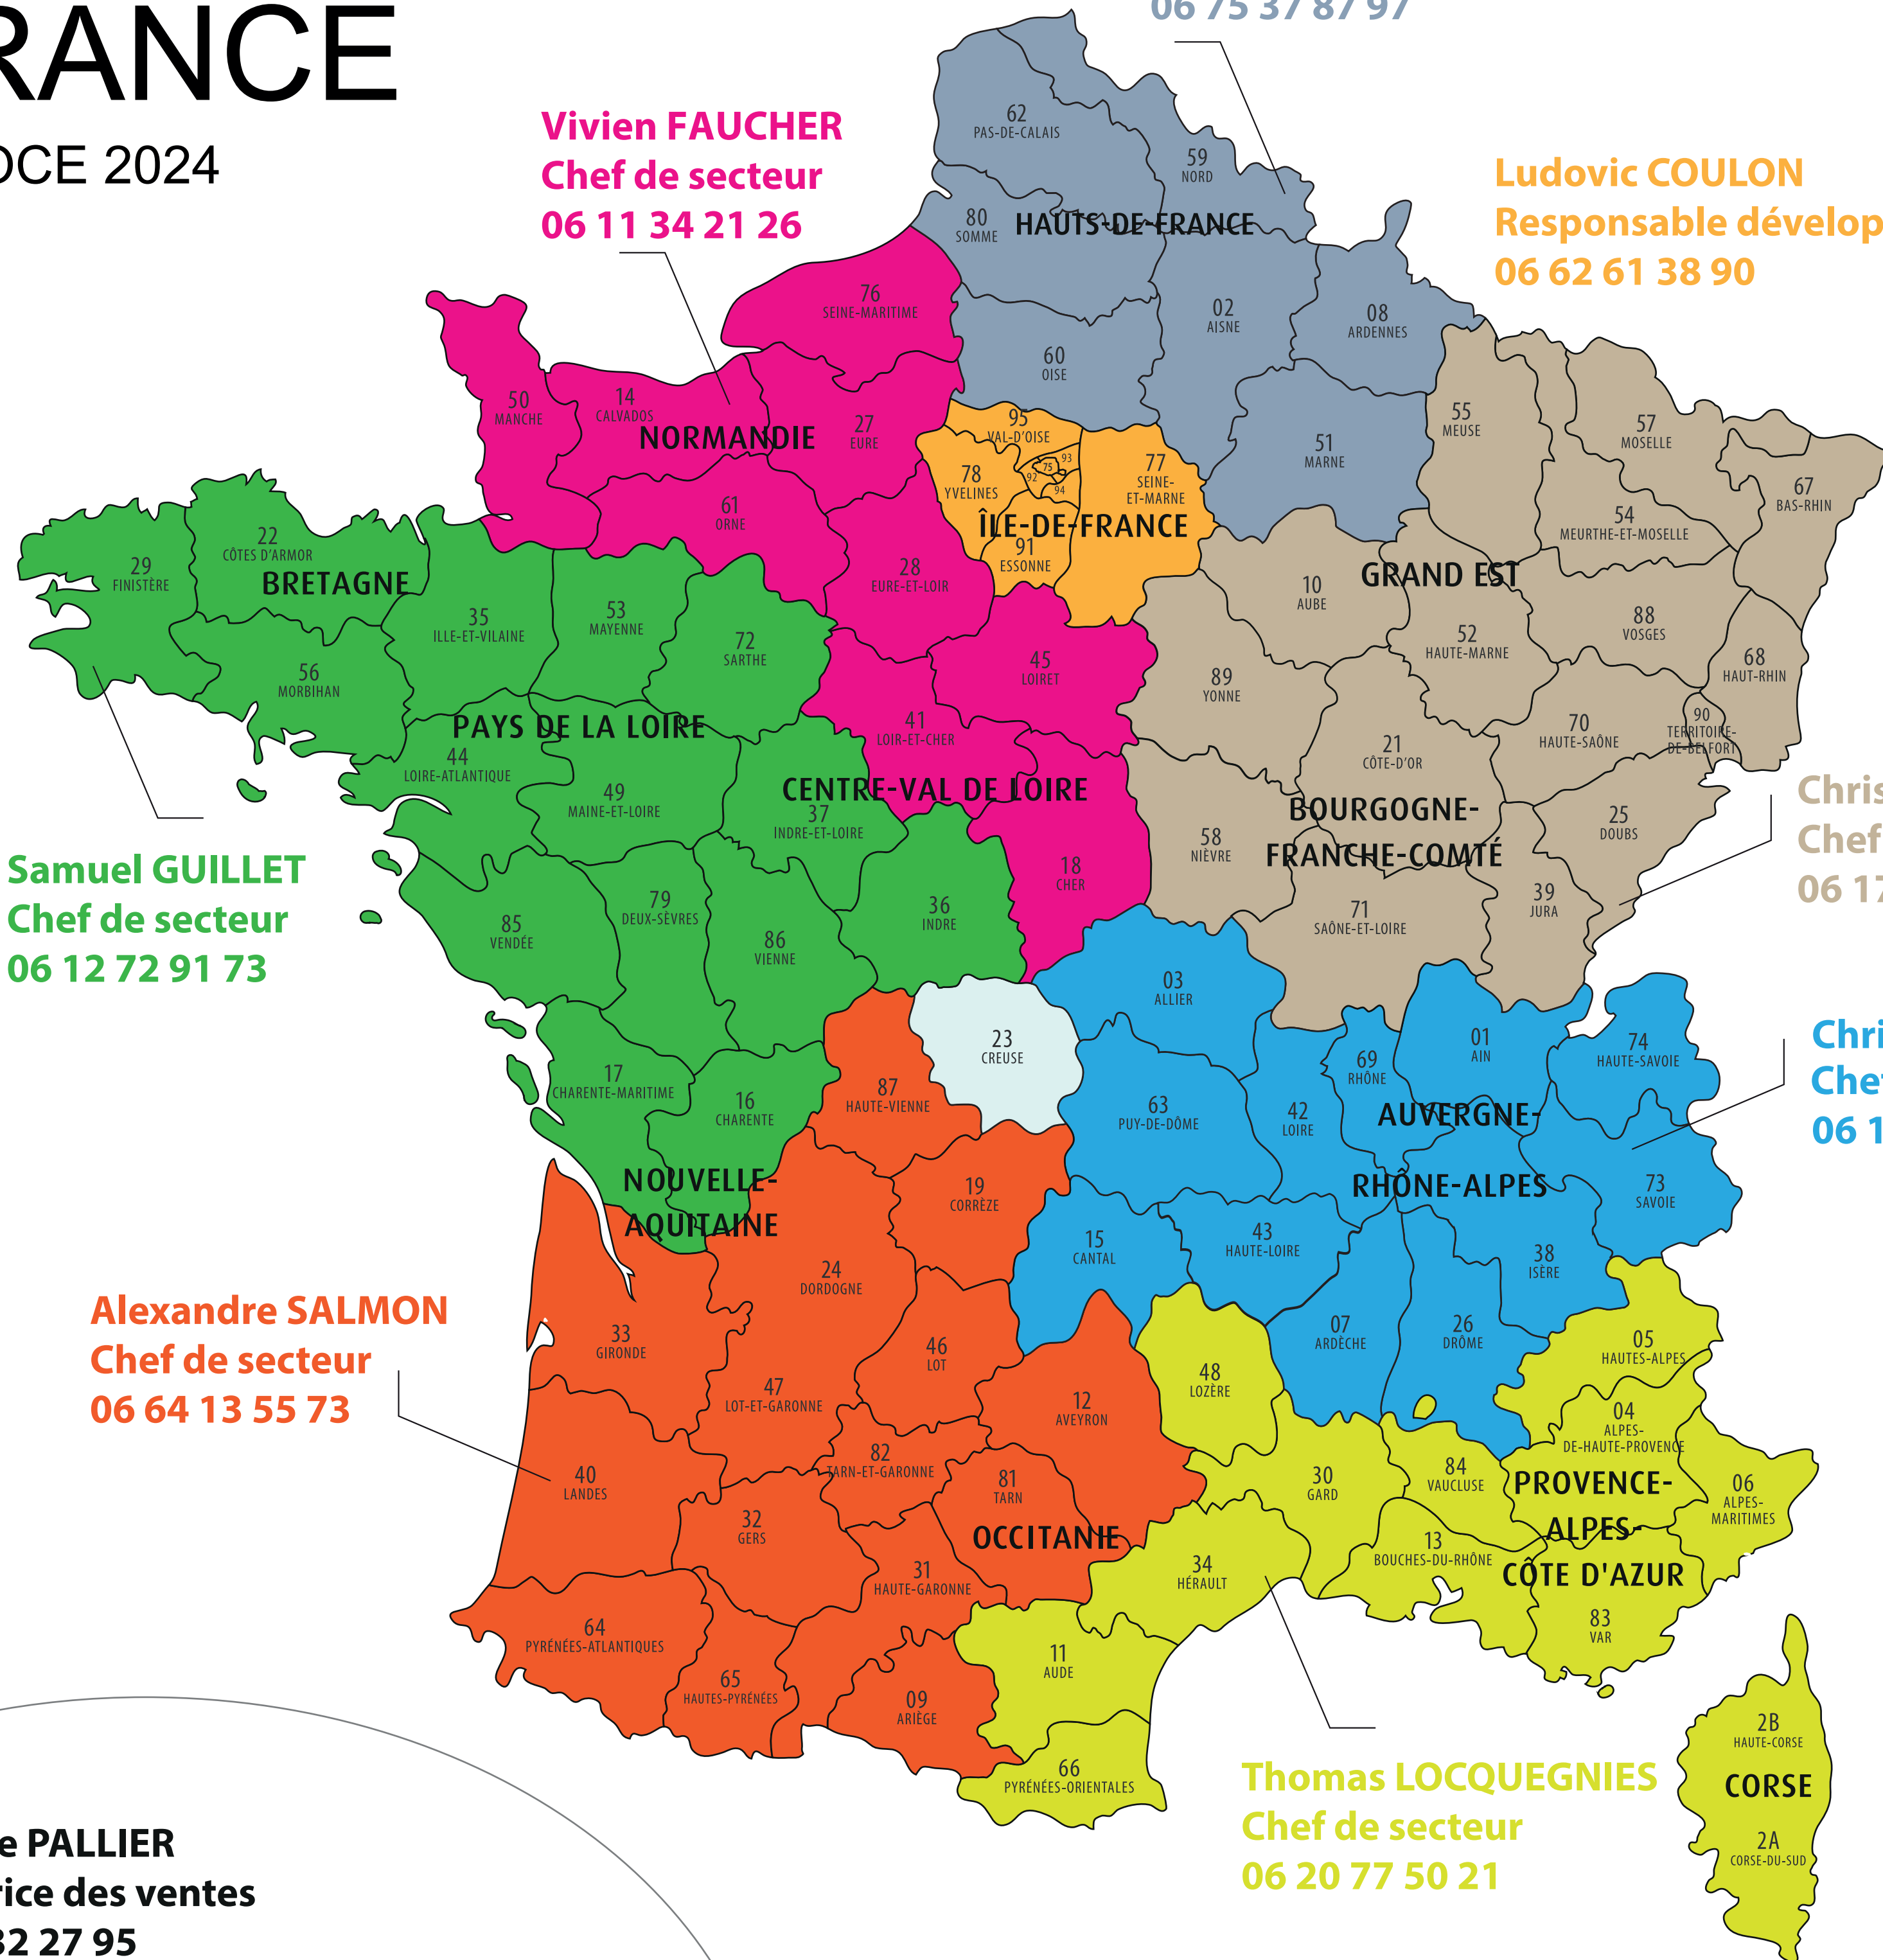

CARTE FRANCE

NEGOCE 2024

Cédric GUERMONPREZ
Chef de secteur
06 75 37 87 97

Vivien FAUCHER
Chef de secteur
06 11 34 21 26

Ludovic COULON
Responsable développement IDF
06 62 61 38 90

Samuel GUILLET
Chef de secteur
06 12 72 91 73