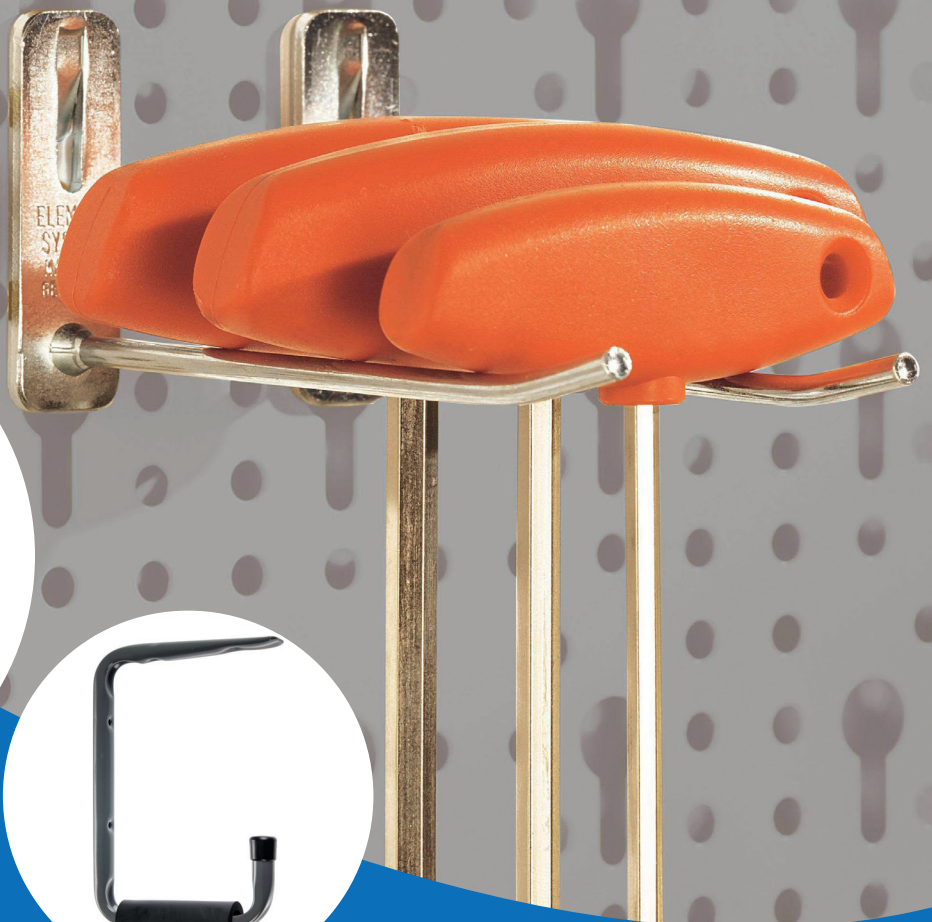

Christligne

La marque qui porte votre choix vers le design

TEKNI
Garage.

Crochets de garage