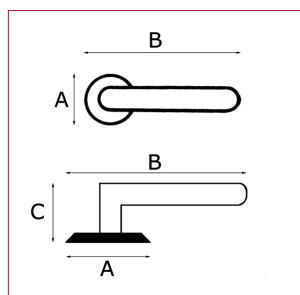

EGÉE L sur rosace

001302L/19BF

Cadap®

CARACTÉRISTIQUES

Le design

- Modèle contemporain
- Poignée avec un retour coudé effilé de forme bombée sur sa longueur
- Ligne épurée et sobre

L'esthétisme

- En Aluminium/Acier avec une finition Nickel mat

L'ergonomie

- Prise en main facile et agréable
- Ressort de rappel pour le confort d'utilisation

Ressort de rappel

DIMENSIONS (MM)

- A : 49
- B : 120
- C : 55

- A : 49
- B : 8
- C : 32
- D : 13

PERÇAGE

Type		Référence
BDC	ensemble	001302L/19BF
Clé L	2 rosaces	ECLR78/19V
Clé I	2 rosaces	ECYR78/19V
CDDC	2 rosaces	ECDR78/19V

VISSERIE

Carré de 7 mm et vis bouchons pour montage monobloc.
Ressort de rappel.

+ Le PLUS produit

Montée directement sur la sous rosace de fixation en pvc, équipée d'un ressort de rappel.