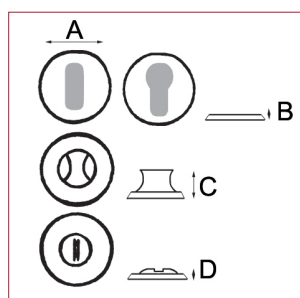

EGÉE L sur rosace

001302L/19BF

Cadap®

CARACTÉRISTIQUES

Le design

- Modèle contemporain
- Poignée avec un retour coudé effilé de forme bombée sur sa longueur
- Ligne épurée et sobre

L'esthétisme

- En Aluminium/Acier avec une finition Nickel mat

L'ergonomie

- Prise en main facile et agréable
- Ressort de rappel pour le confort d'utilisation

Ressort de rappel

DIMENSIONS (MM)

- A : 49
- B : 120
- C : 55

- A : 49
- B : 8
- C : 32
- D : 13

PERÇAGE

Type		Référence
BDC	ensemble	001302L/19BF
Clé L	2 rosaces	ECLR78/19V
Clé I	2 rosaces	ECYR78/19V
CDDC	2 rosaces	ECDR78/19V

VISSERIE

Carré de 7 mm et vis bouchons pour montage monobloc.
Ressort de rappel.

+ Le PLUS produit

Montée directement sur la sous rosace de fixation en pvc, équipée d'un ressort de rappel.