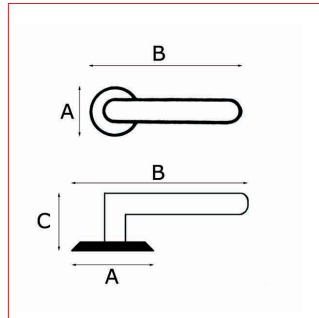

Modèle LISA

Cadap®

Fiche technique - Cadap®

Type Décoration de la porte

Gamme Moderne

Référence produit

Poignées **001572374I**

Paires de rosaces :

Fonction clé L **ECLR37374V**

Fonction cylindre **ECYR37374V**

Fonction WC sans voyant **ECDR37374V**

Dimensions et/ou épaisseurs (mm)

Poignées

A Diamètre : 50

B Largeur : 135

C Hauteur : 65

Rosaces

A Diamètre : 50

B Hauteur : 10

C Hauteur : 32

D Hauteur : 14

Matière

Zamak

Description

Poignées sur rosaces Lisa en Zamak et finition Nickel Mat/Brillant.

Fixation : Vis reliure d'entraxe 38 mm et vis filet bois. Poignées avec vis pointeau pour serrage sur carré de 7 mm. Contre rosace Zamak vissée. Ressort de rappel.