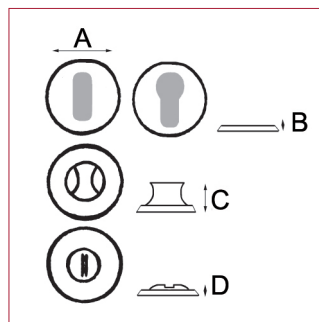

Fonction clé L **ECLR37374V**

Fonction cylindre **ECYR37374V**

Fonction WC sans voyant **ECDR37374V**

Dimensions et/ou épaisseurs (mm)

Poignées

A Diamètre : 50

B Largeur : 135

C Hauteur : 65

Rosaces

A Diamètre : 50

B Hauteur : 10

C Hauteur : 32

D Hauteur : 14

Matière

Zamak

Description

Poignées sur rosaces Lisa en Zamak et finition Nickel Mat/Brillant.

Fixation : Vis reliure d'entraxe 38 mm et vis filet bois. Poignées avec vis pointeau pour serrage sur carré de 7 mm. Contre rosace Zamak vissée. Ressort de rappel.