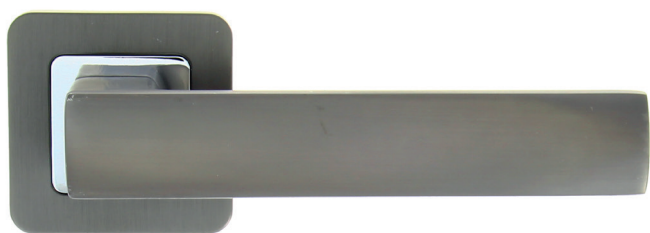

# Cadap®

Béquille de forme en L de profil rectangulaire avec une partie incurvée sur la face en aluminium finition canon de fusil, de 144 mm de longueur, de 23 mm de largeur et de 12 mm d'épaisseur en bout de béquille, saillie de 54 mm avec sa rosace.

La béquille est montée directement sur la sous rosace de fixation avec partie en chromé brillant.

Assemblée à l'aide d'un serre-clips avec ressort de rappel pour rendre l'ensemble solidaire.

Montage traversant le coffre de serrure à mortaiser avec des vis bouchons auto-cassantes (montage obligatoire) et vis à bois, plus rosace de finition carrée de 52 mm de côté et d'épaisseur de 8 mm pour cacher la fixation.

Cet ensemble est fourni avec un carré de 7 mm pour épaisseurs de portes de 40 à 50 mm.

Perçage		Matière	Finition	Référence
BDC		Poignées Aluminium/Rosaces Acier	Canon de fusil/Chromé	001802/424B
Rosace				
Clé L	2 rosaces	Zamak	Canon de fusil/Chromé	ECLR70/424S
Clé I	2 rosaces	Zamak	Canon de fusil/Chromé	ECYR70/424S
CDDC	2 rosaces	Zamak	Canon de fusil/Chromé	ECDR70/424S