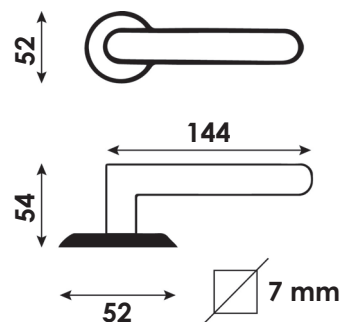

# Cadap®

Béquille de forme en L de profil rectangulaire avec une partie incurvée sur la face en aluminium finition canon de fusil, de 144 mm de longueur, de 23 mm de largeur et de 12 mm d'épaisseur en bout de béquille, saillie de 54 mm avec sa rosace.

La béquille est montée directement sur la sous rosace de fixation avec partie en chromé brillant.

Assemblée à l'aide d'un serre-clips avec ressort de rappel pour rendre l'ensemble solidaire.

Montage traversant le coffre de serrure à mortaiser avec des vis bouchons auto-cassantes (montage obligatoire) et vis à bois, plus rosace de finition carrée de 52 mm de côté et d'épaisseur de 8 mm pour cacher la fixation.

Cet ensemble est fourni avec un carré de 7 mm pour épaisseurs de portes de 40 à 50 mm.

Perçage		Matière	Finition	Référence
BDC		Poignées Aluminium/Rosaces Acier	Canon de fusil/Chromé	001802/424B
Rosace				
Clé L	2 rosaces	Zamak	Canon de fusil/Chromé	ECLR70/424S
Clé I	2 rosaces	Zamak	Canon de fusil/Chromé	ECYR70/424S
CDDC	2 rosaces	Zamak	Canon de fusil/Chromé	ECDR70/424S