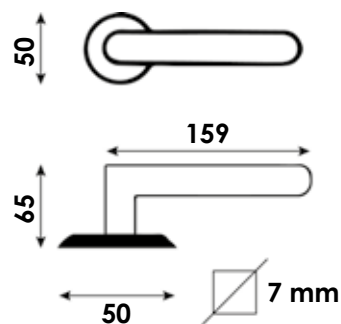

Sully sur rosace

Cadap®

Béquille en inox brossé qualité AISI 304 à angle droit de 90° avec la partie la plus longue cintrée en arc de cercle, se terminant en embout droit, de 19 mm de diamètre, de longueur de 133 mm et saillie de 70 mm.

Livrée séparément de sa sous rosace de fixation en pvc de diamètre 48 mm et d'épaisseur de 8 mm.

Equipée d'un ressort de rappel à cassette.

Montage traversant dans le coffre de serrure à mortaiser avec des vis auto-cassantes (montage obligatoire) et vis à bois. Plus rosace de finition de diamètre 50 mm et d'épaisseur de 7 mm pour cacher la fixation, dans la même finition que la béquille.

Cet ensemble est fourni avec un carré de 7 mm pour épaisseurs de portes de 40 à 50 mm.

Perçage		Matière	Finition	Référence
BDC		Inox	Inox brossé	005075/72B
Rosace				
Clé L	2 rosaces	Inox	Inox brossé	ECLR43/72S
Clé I	2 rosaces	Inox	Inox brossé	ECYR43/72S
CDDC avec voyant	2 rosaces	Inox	Inox brossé	ECDR43/72S