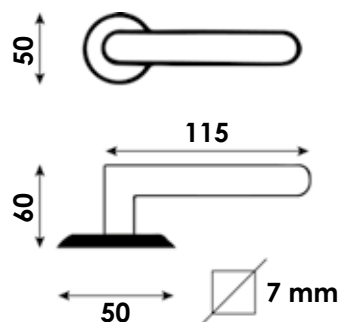

Léo sur rosace

Cadap®

Béquille avec un retour coudé en L se terminant en forme demi-sphérique en aluminium finition naturel perlé, de diamètre 19 mm, de longueur 115 mm et de saillie 60 mm.

Montée directement sur la sous rosace de fixation en pvc noir.

Assemblée à l'aide d'un serre-clips pour rendre l'ensemble solidaire.

Montage monobloc avec vis traversant le coffre de serrure à mortaiser (montage obligatoire) et vis à bois. Plus rosace de finition de diamètre 50 mm et d'épaisseur 7 mm pour cacher la fixation.

Cet ensemble est fourni avec un carré de 7 mm pour épaisseurs de portes de 40 à 50 mm.

Perçage		Matière	Finition	Référence
BDC	ensemble	Aluminium	Naturel perlé	005242/17V
Rosace				
Clé L	2 rosaces	Aluminium	Naturel perlé	ECLR50/17V
Clé I	2 rosaces	Aluminium	Naturel perlé	ECYR50/17V
CDDC	2 rosaces	Aluminium	Naturel perlé	ECDR50/17V
CDDC avec voyant	2 rosaces	Aluminium	Naturel perlé	ECDRI50/17V