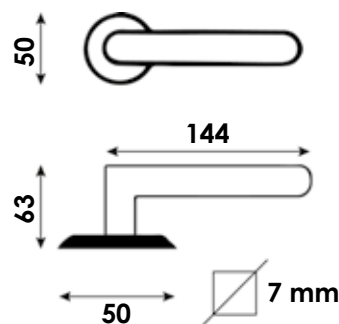

Orphée sur rosace

Cadap®

Béquille en aluminium finition naturel perlé avec un retour coudé de forme effilée et évasée vers la fin se terminant en trompette, de diamètre 21 mm, de longueur 144 mm et saillie de 63 mm se terminant très légèrement en biseau.

Montée directement sur la sous rosace de fixation en pvc noir.

Assemblée à l'aide d'un serre-clips pour rendre l'ensemble solidaire avec possibilités de montage par vis auto cassantes pour montage monobloc traversant dans le coffre de serrure à mortaiser (montage obligatoire) et vis à bois. Plus rosace de finition de diamètre 50 mm et épaisseur de 7 mm qui vient se clipser sur la rosace de fixation.

Cet ensemble est fourni avec un carré de 7 mm pour épaisseurs de portes de 40 à 50 mm.

Perçage		Matière	Finition	Référence
BDC		Aluminium	Naturel perlé	005257/17V
Rosace				
Clé L	2 rosaces	Aluminium	Naturel perlé	ECLR50/17V
Clé I	2 rosaces	Aluminium	Naturel perlé	ECYR50/17V
CDDC	2 rosaces	Aluminium	Naturel perlé	ECDR50/17V
CDDC avec voyant	2 rosaces	Aluminium	Naturel perlé	ECDRI50/17V