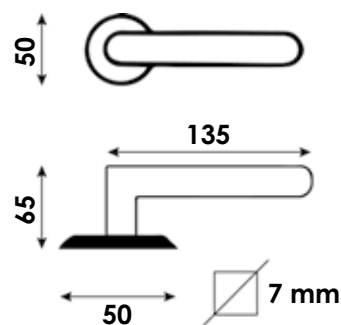

# Cadap®

Béquille avec une forme en arc, de 19 mm de diamètre en aluminium finition naturel perlé, de longueur 135 mm, et de saillie 65 mm se terminant en biseau.

Montée directement sur la sous rosace de fixation en pvc noir.

Assemblée à l'aide d'un serre-clips pour rendre l'ensemble solidaire avec possibilité de montage par vis auto cassantes pour montage monobloc traversant dans le coffre de serrure à mortaiser (montage obligatoire) et vis à bois. Plus rosace de finition de diamètre 50 mm et d'épaisseur 7 mm pour cacher la fixation.

Cet ensemble est fourni avec un carré de 7 mm pour épaisseur de porte de 40 à 50 mm.

Perçage		Matière	Finition	Référence
BDC	ensemble	Aluminium	Naturel perlé	005262/17V
<b>Rosace</b>				
Clé L	2 rosaces	Aluminium	Naturel perlé	ECLR50/17V
Clé I	2 rosaces	Aluminium	Naturel perlé	ECYR50/17V
CDDC	2 rosaces	Aluminium	Naturel perlé	ECDR50/17V
CDDC avec voyant	2 rosaces	Aluminium	Naturel perlé	ECDRI50/17V