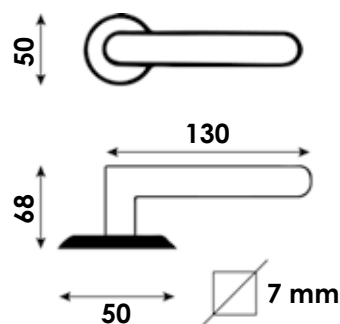

Rome sur rosace

Cadap®

Béquille en inox brossé qualité AISI 304 à angle droit 90° avec partie incurvée pour y positionner le pouce sur la partie cintrée la plus longue se terminant par un embout droit, de 19 mm de diamètre, de longueur 130 mm et de saillie 68 mm.

Montée directement sur la sous rosace de fixation en zamak.

Assemblée à l'aide d'un serre-clips avec ressort de rappel pour rendre l'ensemble solidaire.

Montage traversant le coffre de serrure à mortaiser avec des vis auto-cassantes (montage obligatoire) et vis à bois. Plus rosace de finition de diamètre 50 mm et d'épaisseur de 7 mm pour cacher la fixation.

Cet ensemble est fourni avec un carré de 7 mm pour épaisseurs de portes de 40 à 50 mm.

Perçage		Matière	Finition	Référence
BDC		Inox	Inox brossé	005294/72V
Rosace				
Clé L	2 rosaces	Inox	Inox brossé	ECLR29/72S
Clé I	2 rosaces	Inox	Inox brossé	ECYR29/72S
CDDC sans voyant	2 rosaces	Inox	Inox brossé	ECDR29P72S
CDDC avec voyant	2 rosaces	Inox	Inox brossé	ECDR29/72S