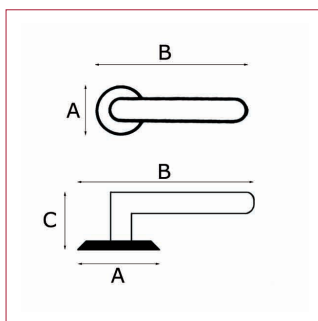

Modèle LENACH

Cadap®

Objet de la fiche Quincaillerie de porte

Type Poignée sur rosace

Gamme Moderne

Références produit

Fonction bec de cane **007203/101B**

▮ Fonction clé L **ECLR79/101S**

▮ Fonction cylindre **ECYR79/101S**

⓪ Fonction WC sans voyant **ECDR79/101S**

Dimensions et/ou épaisseurs (mm)

Poignées

A Diamètre : 50

B Largeur : 140

C Hauteur : 53

Rosaces

A Largeur/Hauteur : 52

B Profondeur : 14

C Profondeur : 33

D Profondeur : 16

Matière poignées de porte

Aluminium

Matière rosaces de fonction

Acier

Finition

Noir mat

Description

Béquille de forme en L à angle droit avec un retour coudé.

De finition noir mat, de longueur 140 mm et de hauteur 53 mm, montée directement sur la rosace.

Vis reliure d'entraxe 38 mm et vis filet bois. Poignées avec vis pointeau pour serrage sur carré de 7 mm.