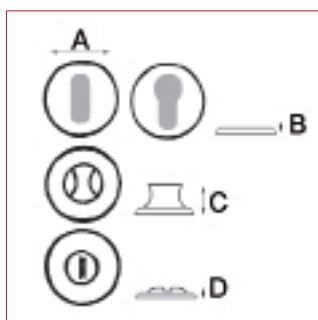

Modèle LENACH

Cadap®

Objet de la fiche Quincaillerie de porte

Type Poignée sur rosace

Gamme Moderne

Références produit

Fonction bec de cane **007203/101B**

▮ Fonction clé L **ECLR79/101S**

▮ Fonction cylindre **ECYR79/101S**

⓪ Fonction WC sans voyant **ECDR79/101S**

Dimensions et/ou épaisseurs (mm)

Poignées

A Diamètre : 50

B Largeur : 140

C Hauteur : 53

Rosaces

A Largeur/Hauteur : 52

B Profondeur : 14

C Profondeur : 33

D Profondeur : 16

Matière poignées de porte

Aluminium

Matière rosaces de fonction

Acier

Finition

Noir mat

Description

Béquille de forme en L à angle droit avec un retour coudé.

De finition noir mat, de longueur 140 mm et de hauteur 53 mm, montée directement sur la rosace.

Vis reliure d'entraxe 38 mm et vis filet bois. Poignées avec vis pointeau pour serrage sur carré de 7 mm.