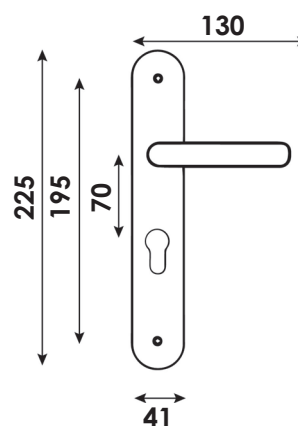

Nouveautés

Béquille de forme cintrée sur sa longueur en arc.
Se terminant par un méplat.

Montée directement sur la plaque en acier et finition Laitonné vieilli de 7 mm d'épaisseur, de hauteur 225 mm et largeur 41 mm, entraxe de fixation de 195 mm, se terminant par une courbe de chaque côté.

Assemblée par un serre-clips qui rend solidaire la béquille sur la plaque avec ressort de rappel.

Cet ensemble est fourni avec un carré de 7 mm et des vis bouchons pour montage monobloc pour épaisseur de porte de 40 à 45 mm.

Les plaques de fonction sont déclinées comme la béquille en doubles finitions.

Photos non contractuelles

Perçage		Matière	Finition	Référence
BDC	ensemble	Acier	Laitonné vieilli	001430/2B
Clé L	ensemble	Acier	Laitonné vieilli	001431/2B
Clé I	ensemble	Acier	Laitonné vieilli	CY1431/2B
CDDC	ensemble	Acier	Laitonné vieilli	CD1430/2B