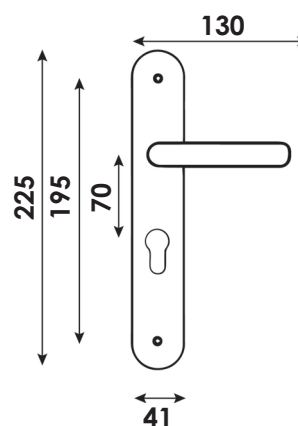

Nouveautés

Béquille de forme cintrée sur sa longueur en arc.
Se terminant par un méplat.

Montée directement sur la plaque en acier et finition
Laitonné satiné de 7 mm d'épaisseur, de hauteur 225
mm et largeur 41 mm, entraxe de fixation de 195 mm,
se terminant par une courbe de chaque côté.

Assemblée par un serre-clips qui rend solidaire la
béquille sur la plaque avec ressort de rappel.

Cet ensemble est fourni avec un carré de 7 mm et des
vis bouchons pour montage monobloc pour épaisseur
de porte de 40 à 45 mm.

Les plaques de fonction sont déclinées comme la
béquille en doubles finitions.

Photos non contractuelles

Perçage		Matière	Finition	Référence
BDC	ensemble	Acier	Laitonné satiné	001430/6B
Clé L	ensemble	Acier	Laitonné satiné	001431/6B
Clé I	ensemble	Acier	Laitonné satiné	CY1431/6B
CDDC	ensemble	Acier	Laitonné satiné	CD1430/6B