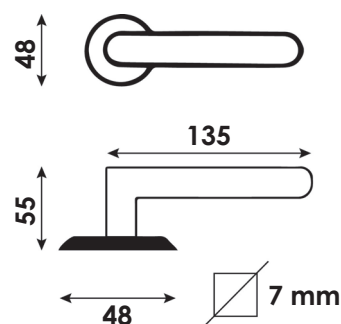

Nouveautés

100%
recyclable

Béquille de forme cintrée sur sa longueur en arc.
Se terminant par un méplat.

Montée directement sur la sous-rosace de fixation en pvc, avec ressort de rappel.

Assemblée à l'aide d'un serre-clips pour rendre l'ensemble solidaire.

Montage par vis auto cassantes pour montage monobloc traversant dans le coffre de serrure à mortaiser (montage obligatoire) et vis à bois. Plus rosace de finition de diamètre 48 mm et d'épaisseur de 8 mm pour cacher la fixation.

Cet ensemble est fourni avec un carré de 7 mm pour épaisseur de porte de 40 à 50 mm.

Photos non contractuelles

Perçage		Matière	Finition	Référence
BDC	ensemble	Acier	Nickel Mat	001432/19B
Rosace				
Clé L	2 rosaces	Acier	Nickel Mat	ECLR78/19S
Clé I	2 rosaces	Acier	Nickel Mat	ECYR78/19S
CDDC	2 rosaces	Acier	Nickel Mat	ECDR78/19S