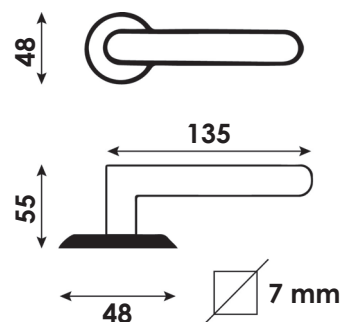

Nouveautés

100%
recyclable

Béquille de forme cintrée sur sa longueur en arc.
Se terminant par un méplat.

Montée directement sur la sous-rosace de fixation en pvc, avec ressort de rappel.

Assemblée à l'aide d'un serre-clips pour rendre l'ensemble solidaire.

Montage par vis auto cassantes pour montage monobloc traversant dans le coffre de serrure à mortaiser (montage obligatoire) et vis à bois. Plus rosace de finition de diamètre 48 mm et d'épaisseur de 8 mm pour cacher la fixation.

Cet ensemble est fourni avec un carré de 7 mm pour épaisseur de porte de 40 à 50 mm.

Photos non contractuelles

Perçage		Matière	Finition	Référence
BDC	ensemble	Acier	Laitonné Vieilli	001432/2B
Rosace				
Clé L	2 rosaces	Acier	Laitonné Vieilli	ECLR78/2S
Clé I	2 rosaces	Acier	Laitonné Vieilli	ECYR78/2S
CDDC	2 rosaces	Acier	Laitonné Vieilli	ECDR78/2S