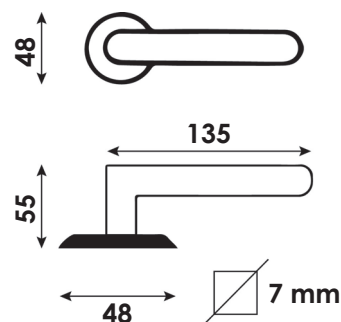

Nouveautés

100%
recyclable

Béquille de forme cintrée sur sa longueur en arc.
Se terminant par un méplat.

Montée directement sur la sous-rosace de fixation en pvc, avec ressort de rappel.

Assemblée à l'aide d'un serre-clips pour rendre l'ensemble solidaire.

Montage par vis auto cassantes pour montage monobloc traversant dans le coffre de serrure à mortaiser (montage obligatoire) et vis à bois. Plus rosace de finition de diamètre 48 mm et d'épaisseur de 8 mm pour cacher la fixation.

Cet ensemble est fourni avec un carré de 7 mm pour épaisseur de porte de 40 à 50 mm.

Photos non contractuelles

Perçage		Matière	Finition	Référence
BDC	ensemble	Acier	Vieux Fer	001432/5B
Rosace				
Clé L	2 rosaces	Acier	Vieux Fer	ECLR78/5S
Clé I	2 rosaces	Acier	Vieux Fer	ECYR78/5S
CDDC	2 rosaces	Acier	Vieux Fer	ECDR78/5S