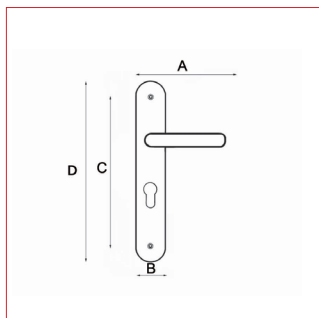

## Référence produit

Fonction bec de cane	<b>001740L/19BF</b>
Fonction clé L	<b>001741L/19B</b>
Fonction cylindre	<b>CY1741L/19B</b>
Fonction WC sans voyant	<b>CD1740L/19B</b>

## Dimensions et/ou épaisseurs (mm)

- A** Longueur poignée : 122
- D** Hauteur plaque : 223
- C** Entraxe de fixation : 165
- B** Largeur plaque : 38

## Description

Poignées sur plaques Ludon New en Aluminium / Acier et finition Nickel Mat.

Fixation : Vis reliure pour porte d'épaisseur 38 à 42 mm. Carré 7 mm.  
Ressort de rappel sauf perçage cylindre.