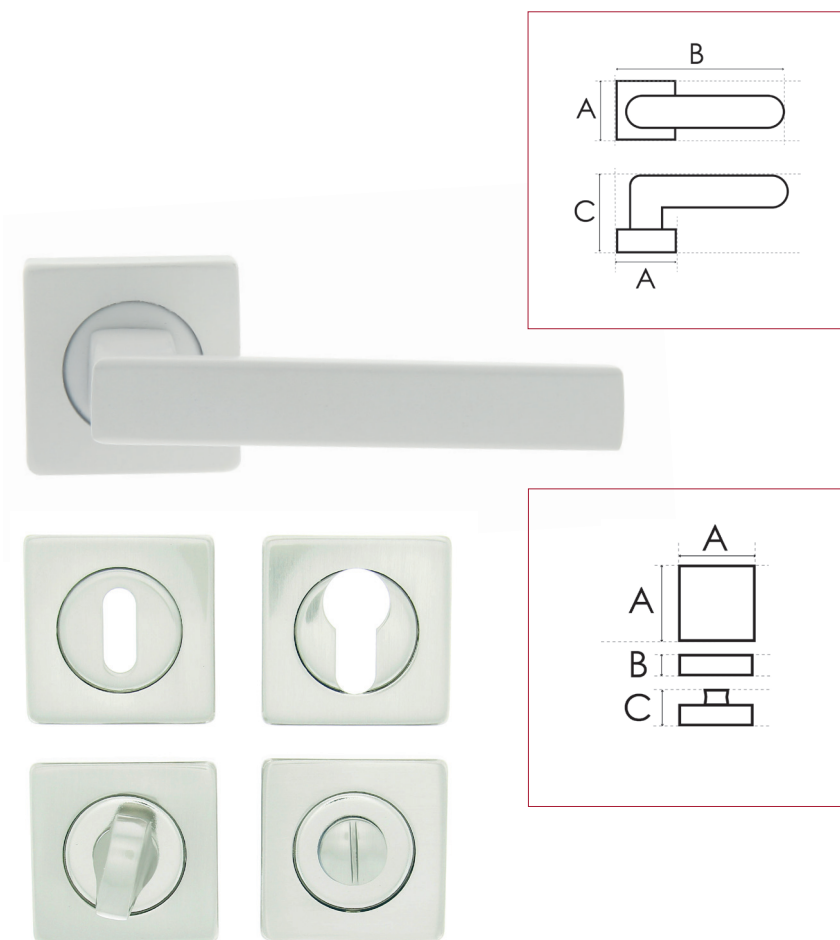

Modèle **JOFFRIN****Cadap®**

**Objet de la fiche** Quincaillerie de porte  
**Type** Poignées sur rosaces carrées

**Gamme** Moderne

**Références produit**

Fonction bec de cane **001852/5B**

■ Fonction clé L **ECLR77/5S**

■ Fonction cylindre **ECYR77/5S**

● Fonction WC sans voyant **ECDR77/5S**

**Dimensions et/ou épaisseurs (mm)****Poignées**

**A** 52  
**B** 122  
**C** 45

**Rosaces**

**A** Largeur/Hauteur : 52  
**B** Profondeur : 10  
**C** Profondeur : 35

**Matière poignées**

Aluminium

**Matière rosaces**

Acier

**Finition**

Blanc Satiné

**Description**

Poignée de forme rectangulaire avec un angle de 90 °en aluminium et une finition en blanc Satiné. De 122 mm de longueur, saillie de 45 mm de hauteur partant d'une embase carrée de 20x20 mm, de 9 mm d'épaisseur, se terminant en embout droit.

Montée directement sur sa rosace de fixation de forme carrée avec double rosaces en acier de finition de 7 mm d'épaisseur, de largeur 52 mm. Entraxe de fixation de 38 mm pour montage traversant et vis bois. Assemblée par un serre-clips qui rend solidaire avec ressort de rappel. Cet ensemble est fourni avec un carré de 7 mm et vis pointeau six pans pour serrage clé Allen avec des vis bouchons pour montage rapide monobloc pour épaisseur de porte de 40 à 45 mm.