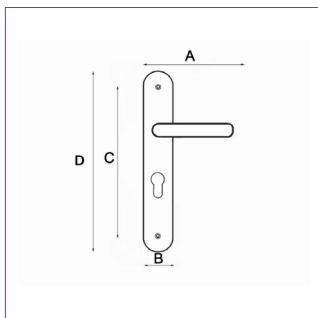

Modèle **AZUR**

Cadap®

Fiche technique - Cadap®

Type Décoration de la porte

Gamme Moderne

Référence produit

Fonction bec de cane **004000/101B**

Fonction clé L **004001/101B**

Fonction cylindre **CY4001/101B**

Fonction WC sans voyant **CD4000/101B**

Dimensions et/ou épaisseurs (mm)

A Longueur poignée : 121

D Hauteur plaque : 212

C Entraxe de fixation : 165

B Largeur plaque : 43

Matière

Aluminium

Description

Poignées sur plaques Azur en Aluminium et finition Noir Mat.

Fixation : Vis reliure pour porte d'épaisseur 38 à 42 mm.

Plaque renforcée avec platine acier. Carré C7 mm.

Finition

Noir Mat