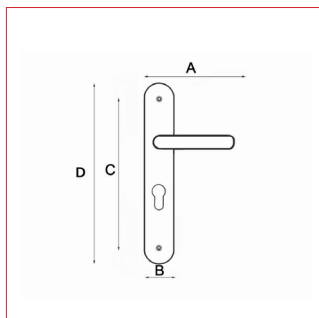

Modèle AZUR

Cadap®

Fiche technique - Cadap®

Type Décoration de la porte

Gamme Moderne / 165 mm

Référence produit

Fonction bec de cane **004000/31M**

Fonction clé L **004001/31M**

Fonction cylindre **CY4001/31M**

Fonction WC sans voyant **CD4000/31M**

Dimensions et/ou épaisseurs (mm)

A Longueur poignée : 121

D Hauteur plaque : 212

C Entraxe de fixation : 165

B Largeur plaque : 43

Matière

Aluminium

Description

Poignées sur plaques Azur en Aluminium et finition Inox.

Ensemble livré monté vissé en sachet plastique.

Fixation : Vis reliure pour porte d'épaisseur 38 à 42 mm.
Plaque renforcée avec platine acier. Carré C7 mm.