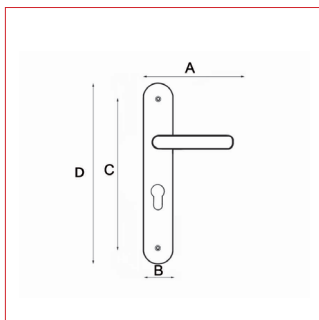

# Cadap®

Fiche technique - Cadap®

Type Décoration de la porte

Gamme Moderne / 165 mm

## Référence produit

Fonction bec de cane	<b>004000/42B</b>
Fonction clé L	<b>004001/42B</b>
Fonction cylindre	<b>CY4001/42B</b>
Fonction WC sans voyant	<b>CD4000/42B</b>

## Dimensions et/ou épaisseurs (mm)

- A** Longueur poignée : 121
- D** Hauteur plaque : 212
- C** Entraxe de fixation : 165
- B** Largeur plaque : 43

## Description

Poignées sur plaques Azur en Aluminium/Acier et finition Canon de fusil.

Fixation : Vis reliure pour porte d'épaisseur 38 à 42 mm.  
Plaque renforcée avec platine acier. Carré C7 mm.