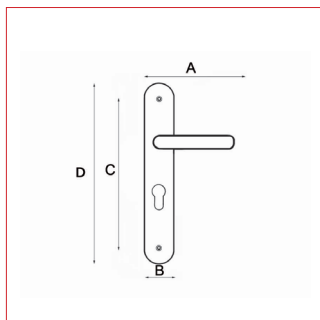

Modèle AZUR

Cadap®

Fiche technique - Cadap®

Type Décoration de la porte

Gamme Moderne / 165 mm

Référence produit

Fonction bec de cane	004000/5M
Fonction clé L	004001/5M
Fonction cylindre	CY4001/5M
Fonction WC sans voyant	CD4000/5M

Dimensions et/ou épaisseurs (mm)

A Longueur poignée : 121
D Hauteur plaque : 212
C Entraxe de fixation : 165
B Largeur plaque : 43

Matière

Aluminium

Description

Poignées sur plaques Azur en Aluminium et finition Blanc.

Ensemble livré monté vissé en sachet plastique.

Fixation : Vis reliure pour porte d'épaisseur 38 à 42 mm.
Plaque renforcée avec platine acier. Carré C7 mm.

Finition

Blanc

Contact Cadap® : Tél. : 01 64 51 37 80 - Fax : 01 70 73 45 85 - Email : commercial.cadap@wanadoo.fr