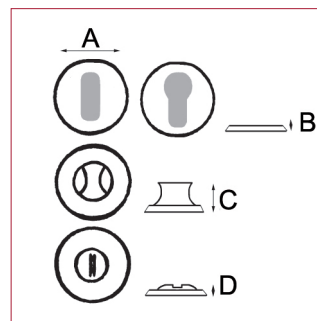

Fonction clé L **ECLR78/19S**

Fonction cylindre **ECYR78/19S**

Fonction WC sans voyant **ECDR78/19S**

Dimensions et/ou épaisseurs (mm)

Poignées

A Diamètre : 63

B Largeur : 50

C Hauteur : 140

Rosaces

A Diamètre : 49

B Hauteur : 8

C Hauteur : 32

D Hauteur : 13

Matière poignées

Aluminium

Matière rosaces

Acier

Finition

Nickel Mat

Description

Poignées sur rosaces Azury en Aluminium/Acier et finition Nickel Mat.

Fixation : Vis reliure d'entraxe 38 mm ou vis filet bois.

Poignées avec vis pointeau pour serrage sur carré de 7 mm.