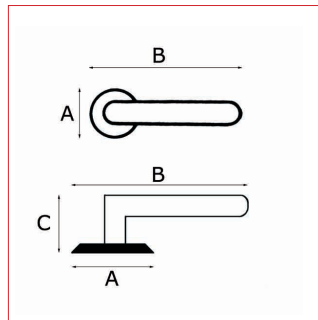

Fonction clé L **ECLR78/19S**

Fonction cylindre **ECYR78/19S**

Fonction WC sans voyant **ECDR78/19S**

Dimensions et/ou épaisseurs (mm)

Poignées

A Diamètre : 63

B Largeur : 50

C Hauteur : 140

Rosaces

A Diamètre : 49

B Hauteur : 8

C Hauteur : 32

D Hauteur : 13

Matière poignées

Aluminium

Matière rosaces

Acier

Finition

Nickel Mat

Description

Poignées sur rosaces Azury en Aluminium/Acier et finition Nickel Mat.

Fixation : Vis reliure d'entraxe 38 mm ou vis filet bois.

Poignées avec vis pointeau pour serrage sur carré de 7 mm.

Ressort de rappel.

Paire de rosaces

Fixation : Vis filet bois et vis reliure d'entraxe 38 mm.

Contact Cadap® : Tél. : 01 64 51 37 80 - Fax : 01 70 73 45 85 - Email : commercial.cadap@wanadoo.fr