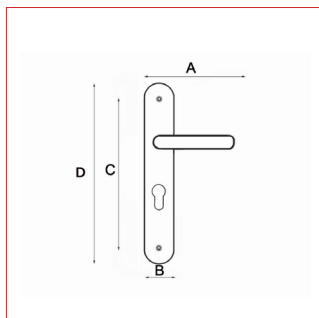

Modèle AZURY

Cadap®

Fiche technique - Cadap®

Type Décoration de la porte

Gamme Moderne

Référence produit

Fonction bec de cane	004035/42B
Fonction clé L	004036/42B
Fonction cylindre	CY4036/42B
Fonction WC sans voyant	CD4035/42B

Dimensions et/ou épaisseurs (mm)

A Longueur poignée : 119
D Hauteur plaque : 223
C Entraxe de fixation : 195
B Largeur plaque : 40

Matière

Aluminium

Description

Poignées sur plaques Azury en Aluminium/Acier et finition Canon de fusil.

Fixation : Vis reliure pour porte d'épaisseur 38 à 42 mm. Carré de 7 mm.
Ressort de rappel sauf perçage cylindre.

Finition

Canon de fusil

Contact Cadap® : Tél. : 01 64 51 37 80 - Fax : 01 70 73 45 85 - Email : commercial.cadap@wanadoo.fr