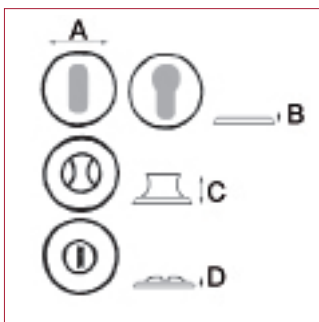

## Référence produit

Poignées **005322/19B**

Paire de rosaces :

Fonction clé L **ECLR78/19S**

Fonction cylindre **ECYR78/19S**

Fonction WC sans voyant **ECDR78/19S**

### Rosaces

**A** Diamètre : 49

**B** Hauteur : 10

**C** Hauteur : 32

**D** Hauteur : 13