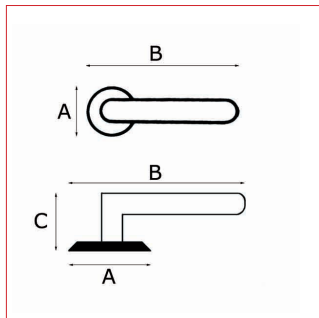

## Référence produit

Poignées **005322/19B**

Paire de rosaces :

Fonction clé L **ECLR78/19S**

Fonction cylindre **ECYR78/19S**

Fonction WC sans voyant **ECDR78/19S**

## Dimensions et/ou épaisseurs (mm)

### Poignées

**A** Diamètre : 50

**B** Largeur : 120

**C** Hauteur : 50

### Rosaces

**A** Diamètre : 49

**B** Hauteur : 10

**C** Hauteur : 32

**D** Hauteur : 13