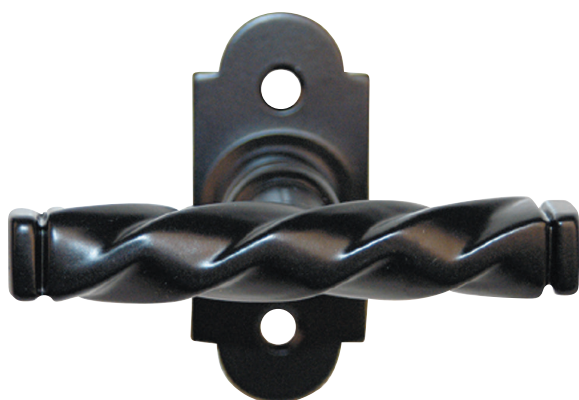

Fiche technique - Cadap®

Type Décoration de la porte

Gamme Rustique

Référence produit

Crémone

007022/10S

Dimensions et/ou épaisseurs (mm)

A Largeur base : 31

B Hauteur base : 70

C Longueur poignée : 92

Matière

Aluminium/Acier

Description

Crémone Torsade en Aluminium/Acier et finition Noir.

Fixation : Vis filet métal \varnothing 5 mm entraxe 43 mm, carré 7 mm.

Finition