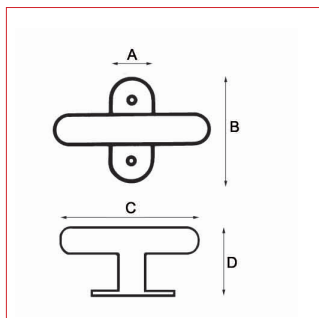

Fiche technique - Cadap®

Type Décoration de la porte

Gamme Rustique

Référence produit

Crémone

007022/10S

Dimensions et/ou épaisseurs (mm)

A Largeur base : 31

B Hauteur base : 70

C Longueur poignée : 92

Matière

Aluminium/Acier

Description

Crémone Torsade en Aluminium/Acier et finition Noir.

Fixation : Vis filet métal \varnothing 5 mm entraxe 43 mm, carré 7 mm.

Finition