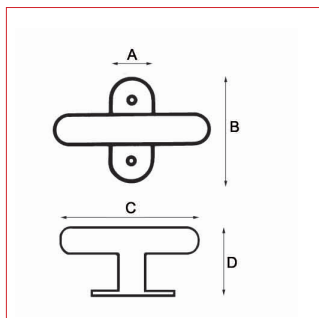

Modèle **TORSADE**

Cadap®

Fiche technique - Cadap®

Type Décoration de la porte

Gamme Rustique

Référence produit

Crémone

007022/20S

Dimensions et/ou épaisseurs (mm)

A Largeur base : 31

B Hauteur base : 70

C Longueur poignée : 92

Matière

Aluminium/Acier

Description

Crémone Torsade en Aluminium/Acier et finition Vieux Fer.