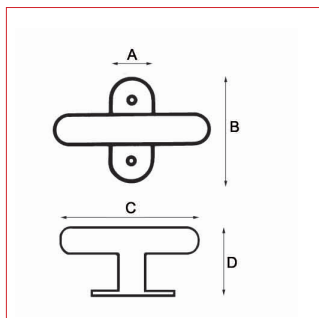

Fiche technique - Cadap®

Type Décoration de la porte

Gamme Rustique

Référence produit

Crémone

007022/ROS

Dimensions et/ou épaisseurs (mm)

A Largeur base : 31

B Hauteur base : 70

C Longueur poignée : 92

Matière

Aluminium/Acier

Description

Crémone Torsade en Aluminium/Acier et finition Rouille.

Fixation : Vis filet métal \varnothing 5 mm entraxe 43 mm, carré 7 mm.