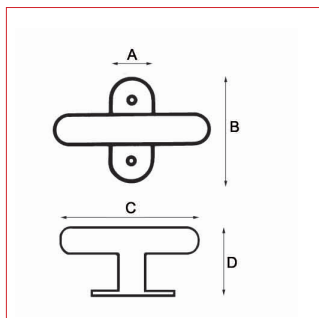

Fiche technique - Cadap®

Type Décoration de la porte

Gamme Basique

Référence produit

Crémone

005002/19V

Dimensions et/ou épaisseurs (mm)

A Largeur base : 28

B Hauteur base : 67

C Longueur poignée : 84

Matière

Aluminium

Description

Crémone en Aluminium et finition Naturel.

Fixation : Vis filet métal \varnothing 5 mm, carré 7 mm.

Finition