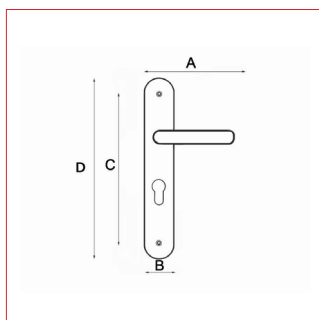

# Cadap®

Fiche technique - Cadap®

Type Décoration de la porte

Gamme Basique

Référence produit

Fonction bec de cane **005020/32M**

Fonction clé L **005021/32M**

Fonction cylindre **CY5021/32M**

Fonction WC sans voyant **CD5020/32M**

Dimensions et/ou épaisseurs (mm)

**A** Longueur poignée : 119

**D** Hauteur plaque : 220

**C** Entraxe de fixation : 195

**B** Largeur plaque : 420

Matière

Aluminium

## Description

Poignées sur plaques Atoll en Aluminium et finition Champagne.

Fixation : Vis reliure pour porte d'épaisseur 38 à 42 mm.