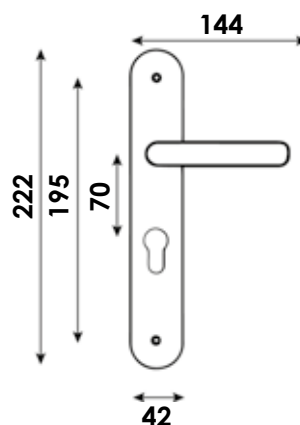

Wagram sur plaque

Cadap®

Béquille avec profil trapézoïdal en forme de L en angle droit s'élargissant vers l'intérieur, de 144 mm de longueur et 60 mm de hauteur, de 10 mm d'épaisseur, avec faces arrondies de chaque côté en finition nickel mat et chromé brillant.

Montée directement sur la plaque de même matière et finition avec une forme arrondie de chaque côté, de 7 mm d'épaisseur, de hauteur 222 mm et largeur de 42 mm, entraxe de fixations de 195 mm.

Assemblée par un serre-clips qui rend la béquille solidaire sur la plaque avec ressort de rappel.

Cet ensemble est fourni avec un carré de 7 mm et des vis bouchons pour montage monobloc pour épaisseurs de portes de 40 à 50 mm.

Les plaques de fonctions sont déclinées comme la béquille en double finitions.