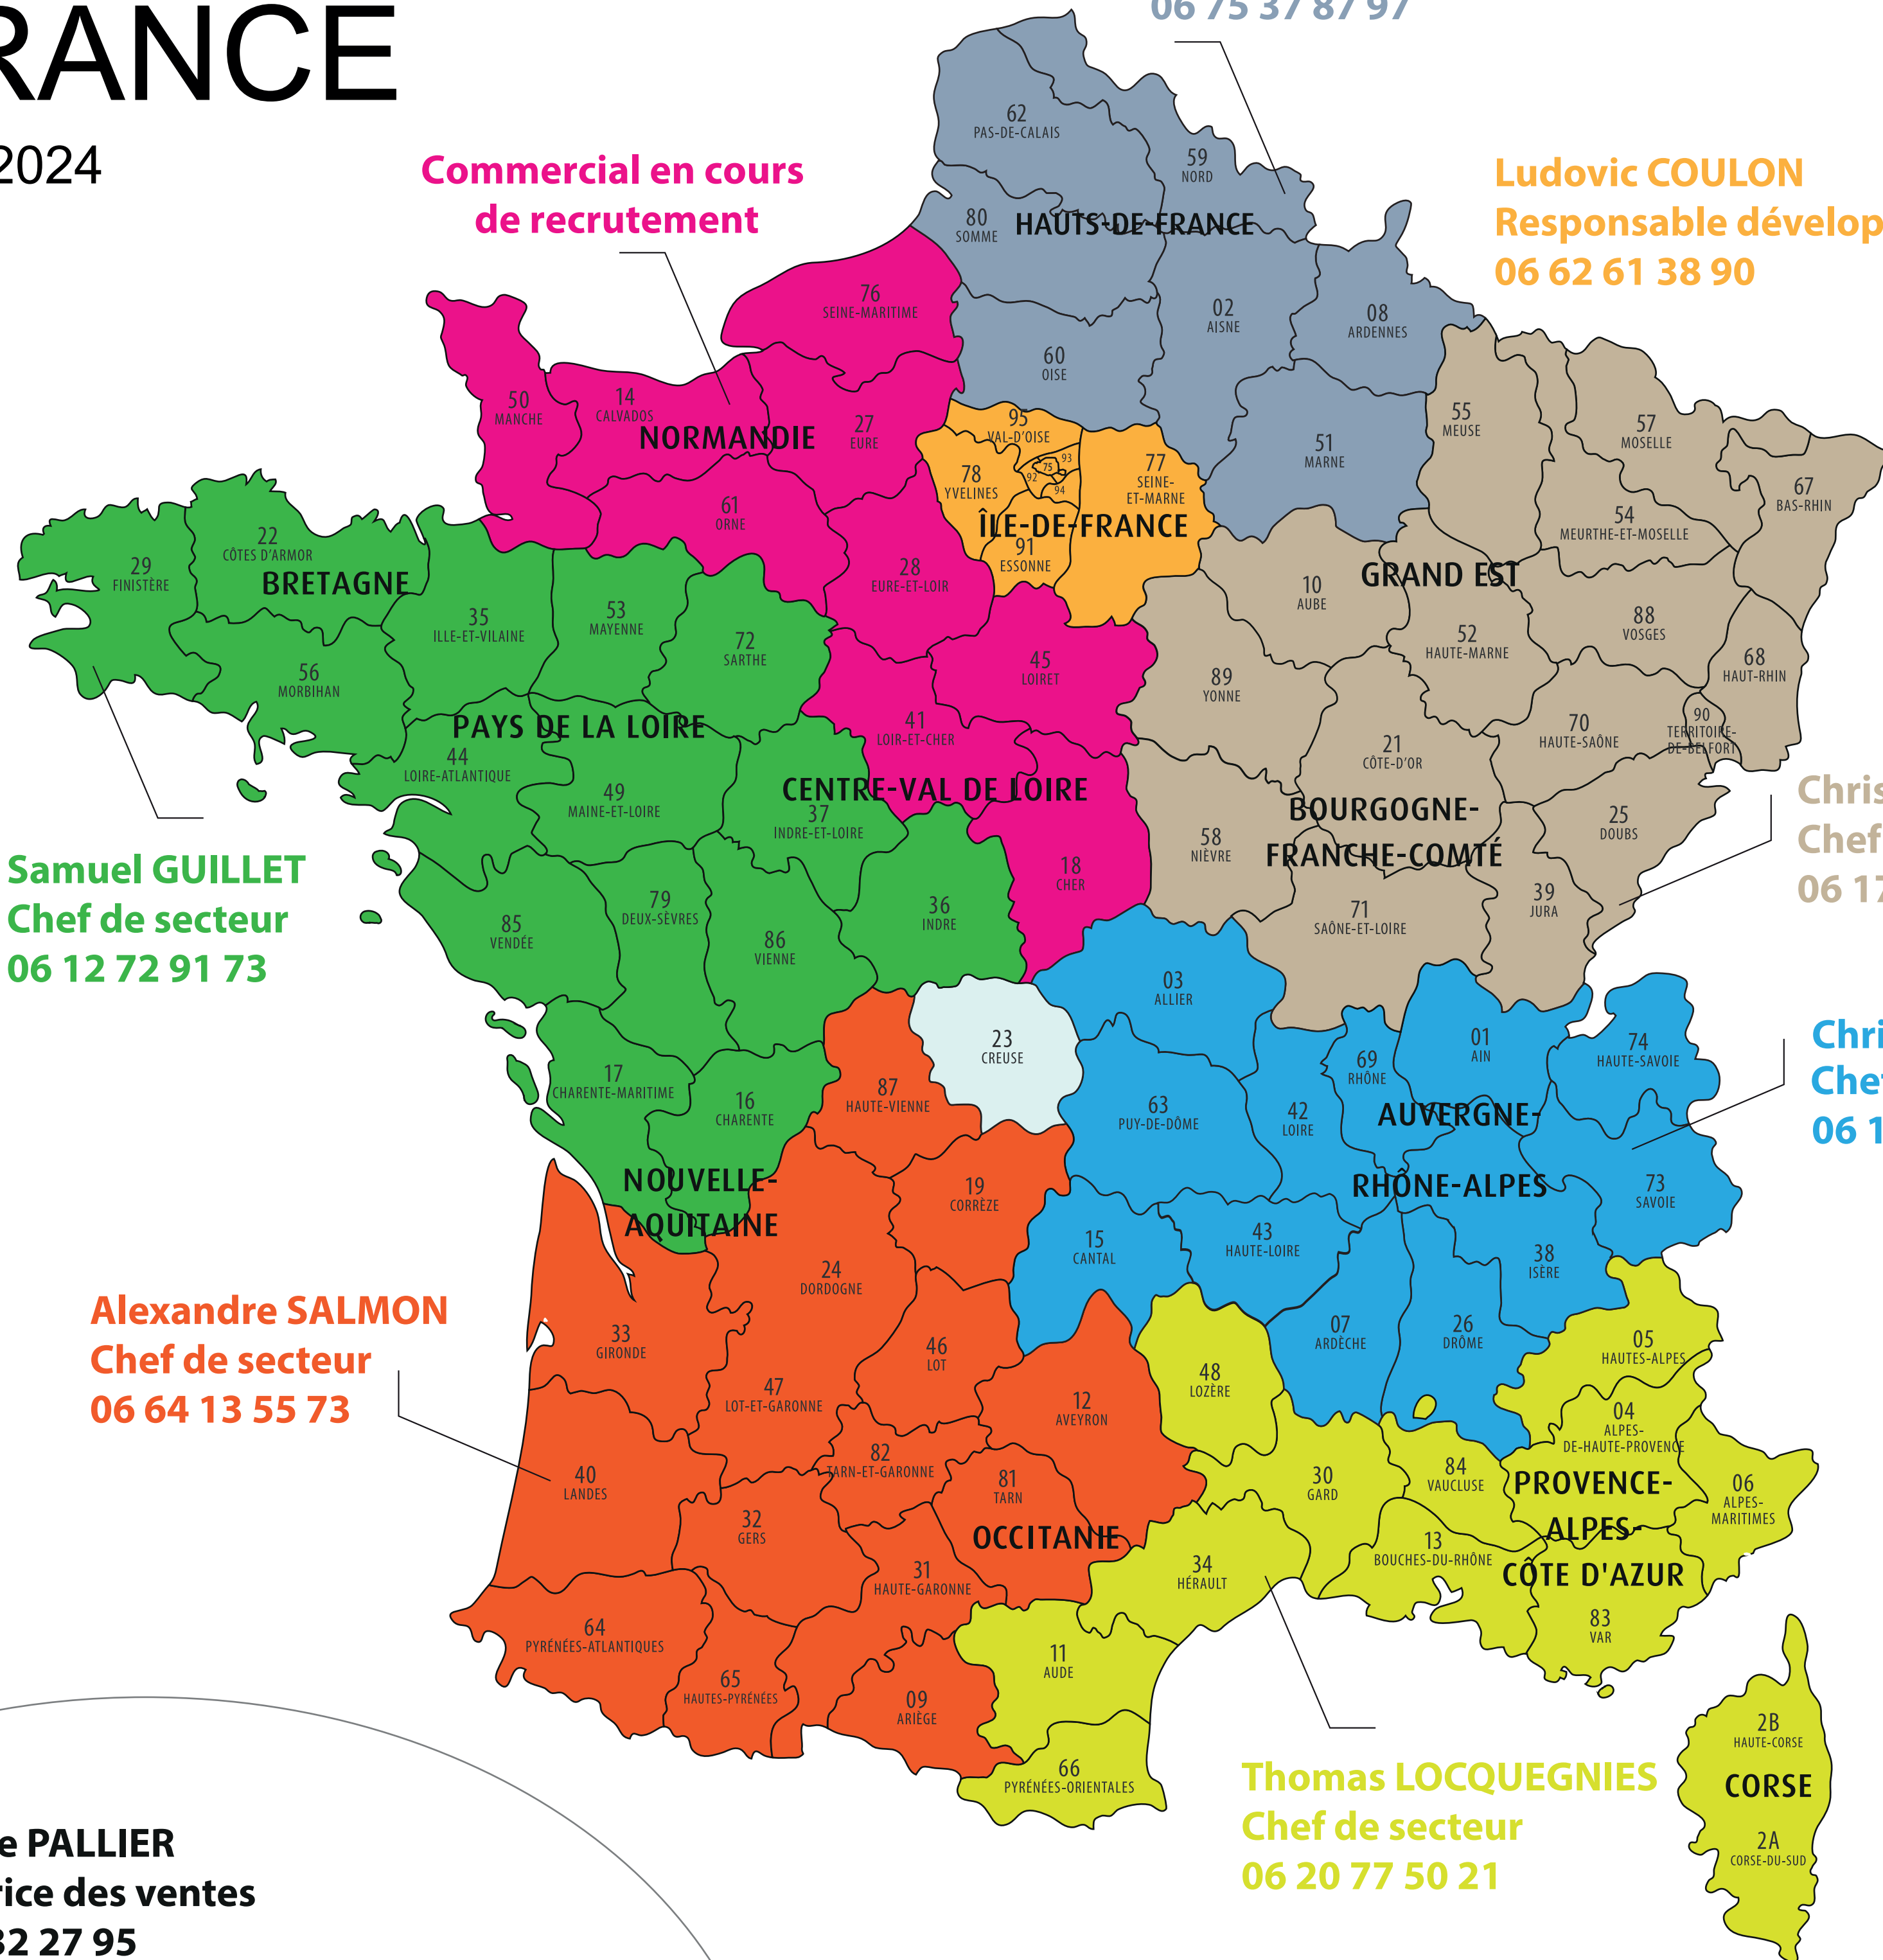

CARTE FRANCE

GSB 2024

Cédric GUERMONPREZ
Chef de secteur
06 75 37 87 97

Ludovic COULON
Responsable développement IDF
06 62 61 38 90

**Commercial en cours
de recrutement**

Samuel GUILLET
Chef de secteur
06 12 72 91 73