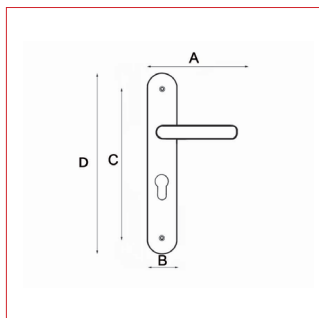

Modèle OTAWA

Cadap®

Fiche technique - Cadap®

Type Décoration de la porte

Gamme Moderne

Référence produit

Fonction bec de cane	001835/42B
Fonction clé L	001836/42B
Fonction cylindre	CY1836/42B
Fonction WC sans voyant	CD1835/42B

Dimensions et/ou épaisseurs (mm)

- A** Longueur poignée : 130
- D** Hauteur plaque : 225
- C** Entraxe de fixation : 195
- B** Largeur plaque : 40

Matière

Aluminium/Acier

Description

Poignées sur plaques Ottawa en Aluminium/Acier et finition Canon de fusil

Fixation : Vis reliure pour porte d'épaisseur 38 à 42 mm. Carré 7 mm.
Ressort de rappel sauf perçage cylindre

Finition

Canon de fusil

Contact Cadap® : Tél. : 01 64 51 37 80 - Fax : 01 70 73 45 85 - Email : commercial.cadap@wanadoo.fr