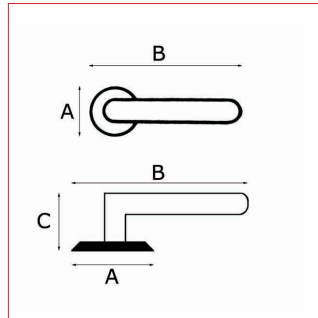

Fiche technique - Cadap®

Type Décoration de la porte

Gamme Moderne

Référence produit

Poignées **001607194I**

Paires de rosaces :

Fonction clé L **ECLR38194V**

Fonction cylindre **ECYR38194V**

Fonction WC sans voyant **ECDR38194V**

Dimensions et/ou épaisseurs (mm)

Poignées

A Diamètre : 50

B Largeur : 140

C Hauteur : 70

Rosaces

A Diamètre : 50

B Hauteur : 10

C Hauteur : 32

D Hauteur : 14

Matière

Zamak

Description

Poignées sur rosaces Iena en Zamak et finition Nickel Mat/Brillant

Fixation : Vis reliure d'entraxe 38 mm et vis filet bois. Poignées avec vis pointeau pour serrage sur carré de 7 mm. Contre rosace Zamak vissée. Ressort de rappel.

Paire de rosaces

Fixation : Vis filet bois et vis reliure d'entraxe 38 mm. Contre rosaces Zamak.

Finition

Nickel Mat/Brillant

Contact Cadap® : Tél. : 01 64 51 37 80 - Fax : 01 70 73 45 85 - Email : commercial.cadap@wanadoo.fr