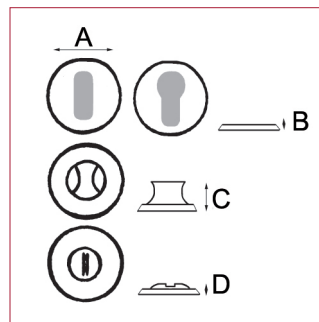

Fiche technique - Cadap®

Type Décoration de la porte

Gamme Moderne

Référence produit

Poignées **001607194I**

Paires de rosaces :

Fonction clé L **ECLR38194V**

Fonction cylindre **ECYR38194V**

Fonction WC sans voyant **ECDR38194V**

Dimensions et/ou épaisseurs (mm)

Poignées

A Diamètre : 50

B Largeur : 140

C Hauteur : 70

Rosaces

A Diamètre : 50

B Hauteur : 10

C Hauteur : 32

D Hauteur : 14

Matière

Zamak

Description

Poignées sur rosaces Iena en Zamak et finition Nickel Mat/Brillant

Fixation : Vis reliure d'entraxe 38 mm et vis filet bois. Poignées avec vis pointeau pour serrage sur carré de 7 mm. Contre rosace Zamak vissée. Ressort de rappel.