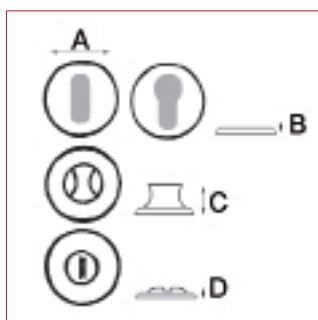

Modèle MÉRIMÉE

Cadap®

Objet de la fiche Quincaillerie de porte

Type Poignée sur rosace

Gamme Moderne

Références produit

Fonction bec de cane **001847/104B**

■ Fonction clé L **ECLR77/104S**

■ Fonction cylindre **ECYR77/104S**

● Fonction WC sans voyant **ECDR77/104S**

Dimensions et/ou épaisseurs (mm)

Poignées

A Diamètre : 50

B Largeur : 129

C Hauteur : 61

Rosaces

Description

Poignées sur rosaces MÉRIMÉE en Aluminium et finition Laqué noir/Chromé.

Fixation : Vis reliure d'entraxe 38 mm ou vis filet bois.

Poignées avec vis pointeau pour serrage sur carré de 7 mm taillé.