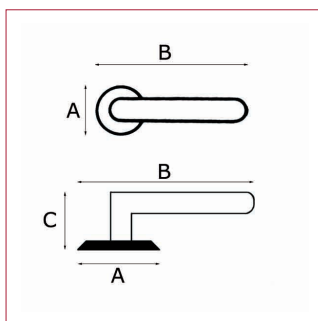

Modèle MÉRIMÉE

Cadap®

Objet de la fiche Quincaillerie de porte

Type Poignée sur rosace

Gamme Moderne

Références produit

Fonction bec de cane **001847/104B**

■ Fonction clé L **ECLR77/104S**

■ Fonction cylindre **ECYR77/104S**

● Fonction WC sans voyant **ECDR77/104S**

Dimensions et/ou épaisseurs (mm)

Poignées

A Diamètre : 50

B Largeur : 129

C Hauteur : 61

Rosaces

A Largeur/Hauteur : 50

B Profondeur : 10

C Profondeur : 35

D Profondeur : 15

Matière

Aluminium/Acier

Finition

Chromé/Laqué noir

Description

Poignées sur rosaces MÉRIMÉE en Aluminium et finition Laqué noir/Chromé.

Fixation : Vis reliure d'entraxe 38 mm ou vis filet bois.

Poignées avec vis pointeau pour serrage sur carré de 7 mm taillé.