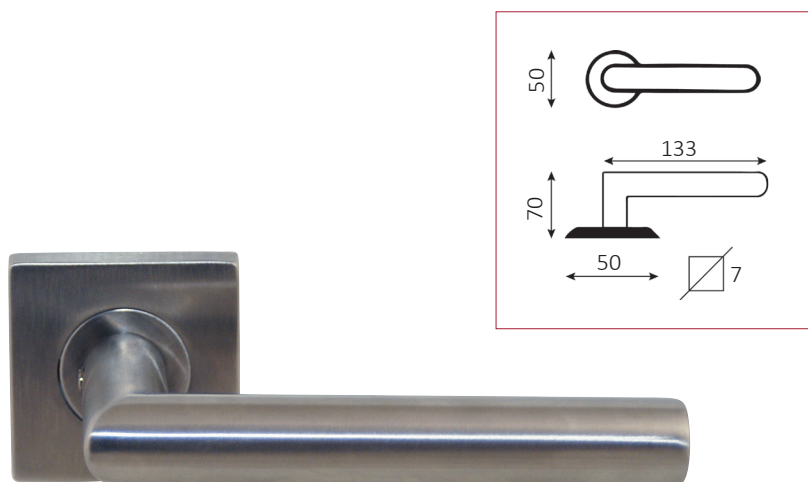

# Cadap®

**Objet de la fiche** Quincaillerie de porte

**Type** Poignée sur rosaces

**Gamme** Moderne

## Références produit

Fonction bec de cane **004084/72I**

 Fonction clé L **ECLR49/72V**

 Fonction cylindre **ECYR49/72V**

 Fonction WC sans voyant **ECDR49/72S**

## Dimensions et/ou épaisseurs

Longueur poignée : 110 mm

Saillie poignée : 70 mm

Diamètre rosaces : 50 mm

## Description

Béquille à angle droit se terminant par un embout droit, de 19 mm de diamètre. En finition inox brossé. De longueur 133 mm et de saillie 70 mm.

Montée directement sur la sous rosace carrée de fixation en zamak.