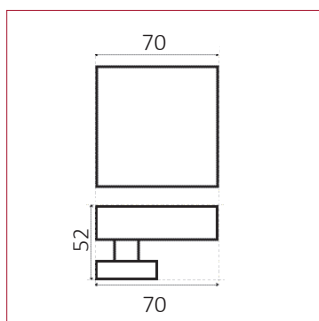

# Modèle **Bouton déporté** Cadap®

**Objet de la fiche** Quincaillerie de porte  
**Type** Décoration de la porte

**Gamme** Extérieur / Moderne

**Référence produit**

**159DP/70/72B**

**Dimensions et/ou épaisseurs**

Côté : 70X70 mm  
Épaisseur : 52

**Matière**

Inox

**Finition**

Inox brossé

Possibilité d'association avec les rosaces spécifiques :

**Réf. : ECYR49/72S**  
Perçage : A2P 1\*

**Réf. : SGR74/72V**  
Perçage : A2P 2\*\*

## Description

Bouton carré en Inox de 70 mm de côté, déporté par rapport à son axe.

Vis bois sur la face arrière. Bouton carré avec fonction anti-arrachement. Prévoir épaisseur de porte pour longueur des vis, plus renfort bois dans porte métallique.